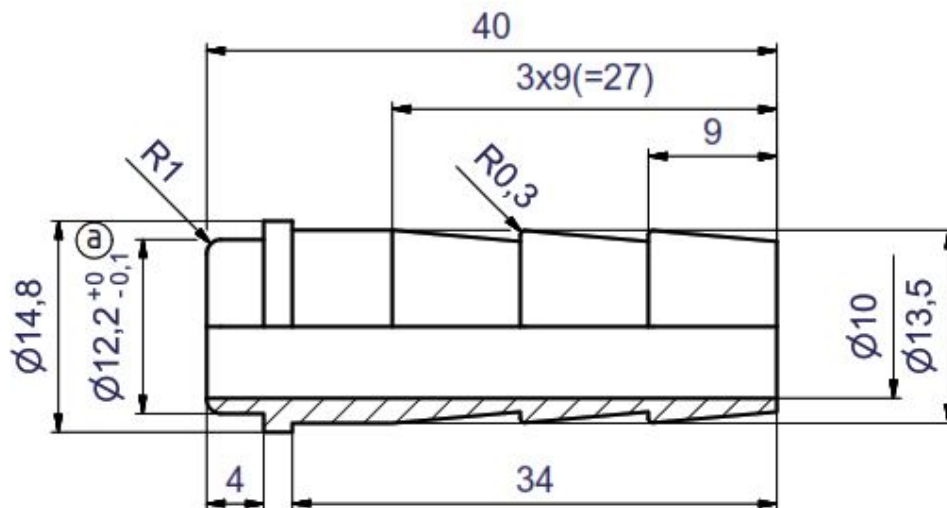

PRODUKTDATENBLATT

Stand: 2023-06-27

Olive, AD 13,5 mm für M16 x 1

Best.-Nr.: HKO 026

Technische Merkmale

Material

Edelstahl

Technische Änderungen vorbehalten