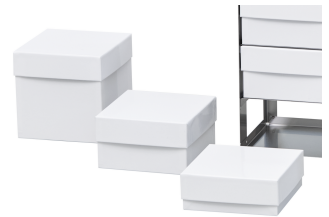

## HOJA DE DATOS DEL PRODUCTO

Stand: 2024-11-15

Kryo-Box, 136 x 136 x 50 mm, cartón blanco, hidrófugo  
N.º de pedido: A001386

### Características de rendimiento

- La caja se puede equipar opcionalmente con diferentes divisiones de rejilla