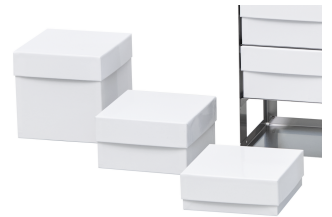

PRODUKTDATENBLATT

Stand: 2024-09-26

Kryo-Box, 136 x 136 x 75 mm, Karton
weiß, wasserabweisend
Best.-Nr.: A001387

Leistungsmerkmale

- Die Box kann optional mit unterschiedlichen Rastereinteilungen bestückt werden