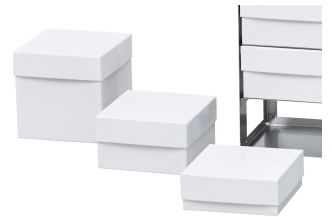

## HOJA DE DATOS DEL PRODUCTO

Stand: 2024-09-26

Kryo-Box, 136 x 136 x 75 mm, cartón blanco, hidrófugo  
N.º de pedido: A001387

### Características de rendimiento

- La caja se puede equipar opcionalmente con diferentes divisiones de rejilla