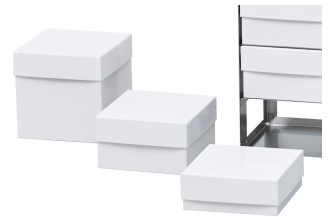

HOJA DE DATOS DEL PRODUCTO

Stand: 2024-11-15

Kryo-Box, 136 x 136 x 75 mm, cartón blanco, hidrófugo
N.º de pedido: A001387

Características de rendimiento

- La caja se puede equipar opcionalmente con diferentes divisiones de rejilla