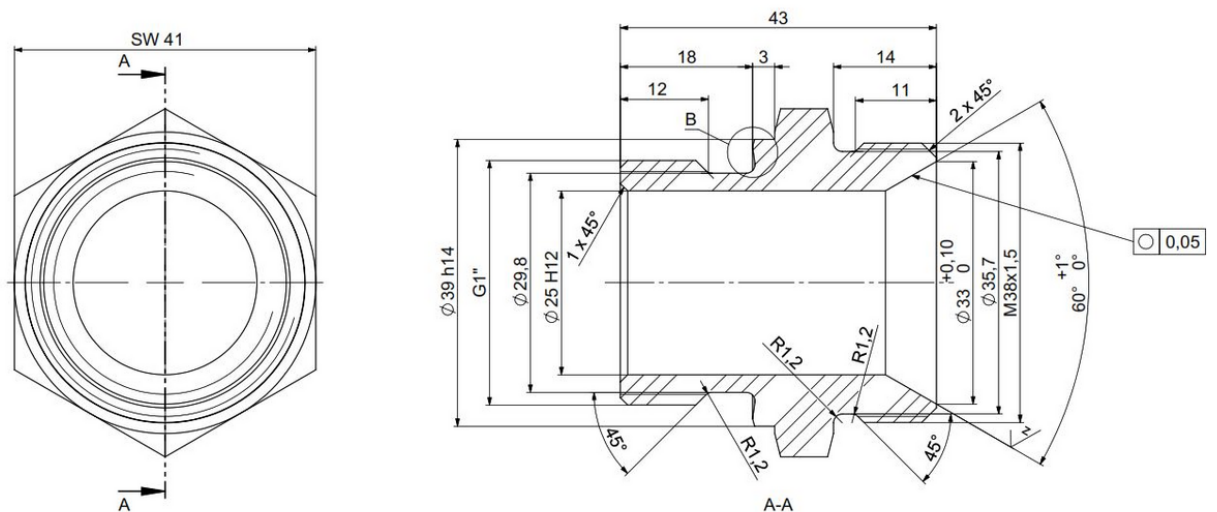

PRODUKTDATENBLATT

Stand: 2024-03-22

Adapter M38 x 1,5 A auf G 1" A

Best.-Nr.: EO V 195

Technische Merkmale

Material

Edelstahl

Technische Änderungen vorbehalten