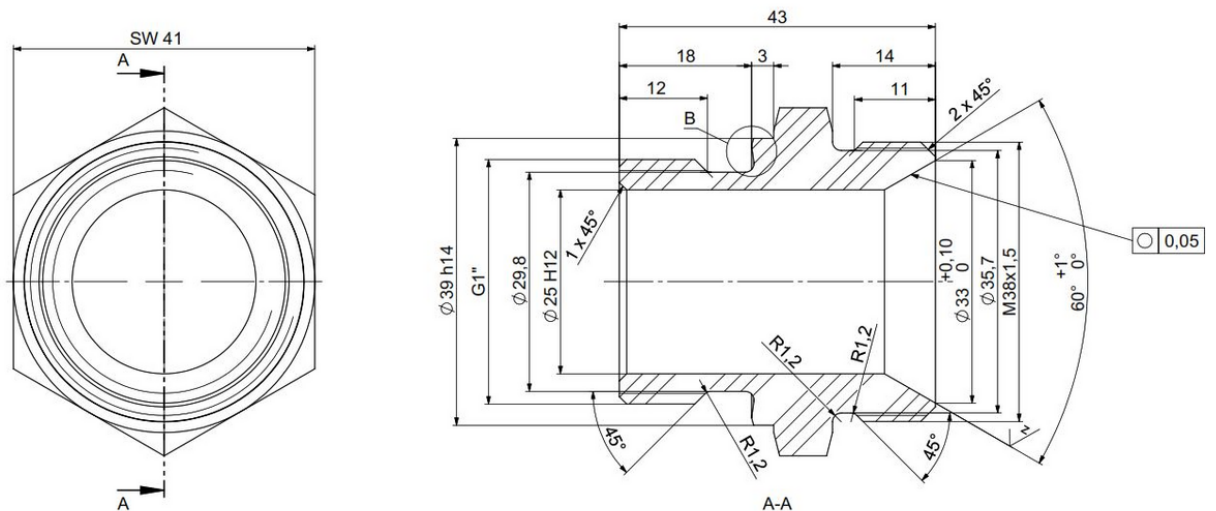

PRODUKTDATENBLATT

Stand: 2024-11-13

Adapter M38 x 1,5 A auf G 1" A

Best.-Nr.: EO V 195

Technische Merkmale

Material

Edelstahl

Gewicht

0.2 kg

Technische Änderungen vorbehalten

LAUDA DR. R. WOBSE R GMBH & CO. KG
Laudaplatz 1 • 97922 Lauda-Königshofen • DE

T + 49 (0) 9343 503-0
info@lauda.de • www.lauda.de
WEEE-Reg.-Nr.: DE 66 42 40 57

Kommanditgesellschaft: Sitz Lauda-Königshofen
Registergericht Mannheim • HRA 560069

Persönlich haftende Gesellschafterin:
LAUDA DR. R. WOBSE R Verwaltungs-GmbH
Sitz Lauda-Königshofen
Registergericht Mannheim • HRB 560226

Geschäftsführer:
Dr. Gunther Wobser (Vors.), Dr. Mario Englert,
Dr. Marc Stricker
Beirat: Dr. Gerhard Wobser