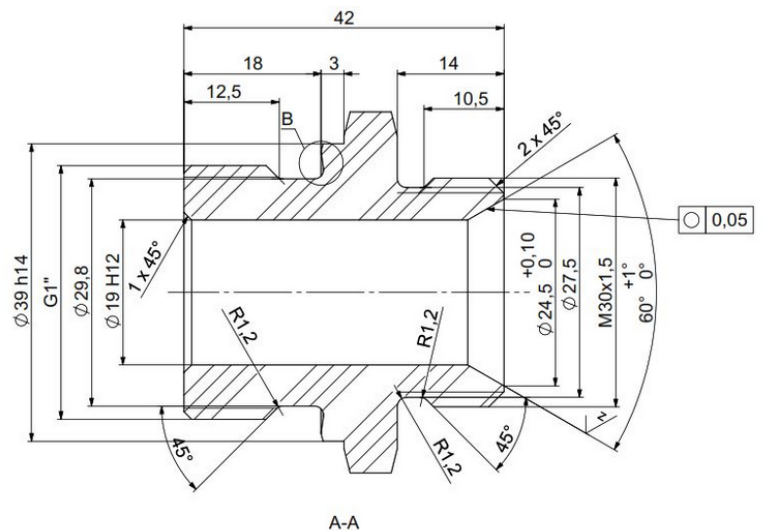

PRODUKTDATENBLATT

Stand: 2024-03-22

Adapter M30 x 1,5 A auf G 1" A

Best.-Nr.: EO V 206

Technische Merkmale

Material

Edelstahl

Technische Änderungen vorbehalten