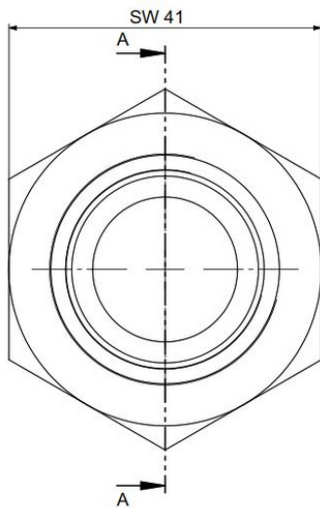

PRODUKTDATENBLATT

Stand: 2024-03-22

Adapter M30 x 1,5 A auf G 1" A

Best.-Nr.: EO V 206

Technische Merkmale

Material

Edelstahl

Technische Änderungen vorbehalten