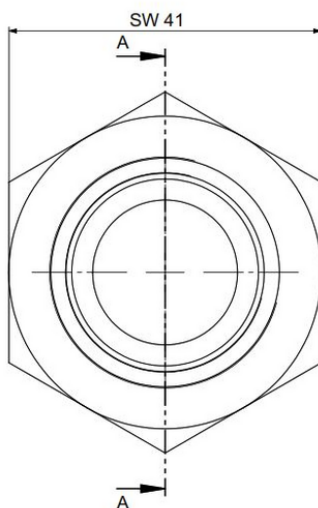

PRODUKTDATENBLATT

Stand: 2024-11-13

Adapter M30 x 1,5 A auf G 1" A

Best.-Nr.: EO V 206

Technische Merkmale

Material

Edelstahl

Gewicht

0.2 kg

Technische Änderungen vorbehalten

LAUDA DR. R. WOBSE R GMBH & CO. KG
Laudaplatz 1 • 97922 Lauda-Königshofen • DE

T + 49 (0) 9343 503-0
info@lauda.de • www.lauda.de
WEEE-Reg.-Nr.: DE 66 42 40 57

Kommanditgesellschaft: Sitz Lauda-Königshofen
Registergericht Mannheim • HRA 560069

Persönlich haftende Gesellschafterin:
LAUDA DR. R. WOBSE R Verwaltungs-GmbH
Sitz Lauda-Königshofen
Registergericht Mannheim • HRB 560226

Geschäftsführer:
Dr. Gunter Wobser (Vors.), Dr. Mario Englert,
Dr. Marc Stricker
Beirat: Dr. Gerhard Wobser