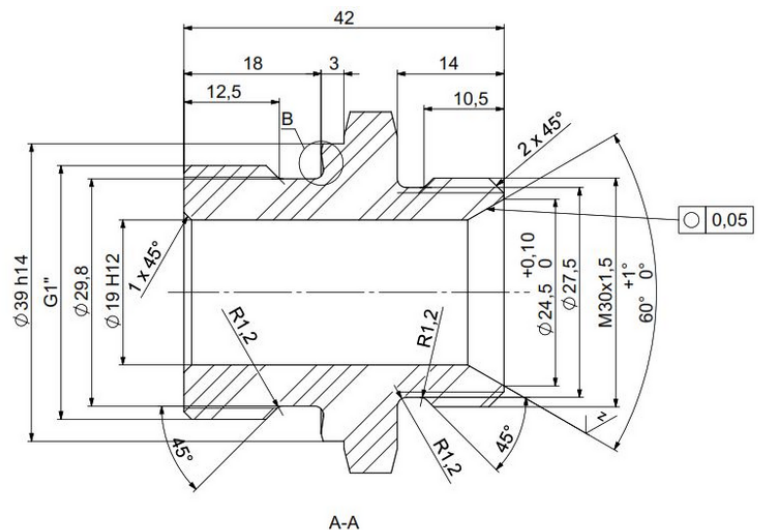

PRODUKTDATENBLATT

Stand: 2024-11-13

Adapter M30 x 1,5 A auf G 1" A

Best.-Nr.: EO V 206

Technische Merkmale

Material

Edelstahl

Gewicht

0.2 kg

Technische Änderungen vorbehalten

LAUDA DR. R. WOBSE R GMBH & CO. KG
Laudaplatz 1 • 97922 Lauda-Königshofen • DE

T + 49 (0) 9343 503-0
info@lauda.de • www.lauda.de
WEEE-Reg.-Nr.: DE 66 42 40 57

Kommanditgesellschaft: Sitz Lauda-Königshofen
Registergericht Mannheim • HRA 560069

Persönlich haftende Gesellschafterin:
LAUDA DR. R. WOBSE R Verwaltungs-GmbH
Sitz Lauda-Königshofen
Registergericht Mannheim • HRB 560226

Geschäftsführer:
Dr. Gunter Wobser (Vors.), Dr. Mario Englert,
Dr. Marc Stricker
Beirat: Dr. Gerhard Wobser