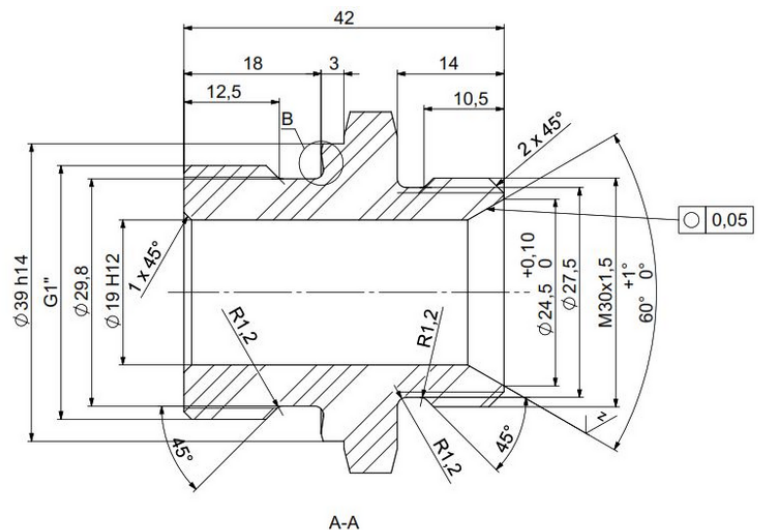

HOJA DE DATOS DEL PRODUCTO

Stand: 2024-11-13

Adaptador M30 x 1,5 E a G 1" E

N.º de pedido: EO V 206

Características técnicas

Material

Acero inoxidable

Peso

0.2 kg

Quedan reservadas las modificaciones técnicas

LAUDA DR. R. WOBSE R GMBH & CO. KG
Laudaplatz 1 • 97922 Lauda-Königshofen • DE

T + 49 (0) 9343 503-0
info@lauda.de • www.lauda.de
WEEE-Reg-Nr.: DE 66 42 40 57

Kommanditgesellschaft: Sitz Lauda-Königshofen
Registergericht Mannheim • HRA 560069

Persönlich haftende Gesellschafterin:
LAUDA DR. R. WOBSE R Verwaltungs-GmbH
Sitz Lauda-Königshofen
Registergericht Mannheim • HRB 560226

Geschäftsführer:
Dr. Gunter Wobser (Vors.), Dr. Mario Englert,
Dr. Marc Stricker
Beirat: Dr. Gerhard Wobser