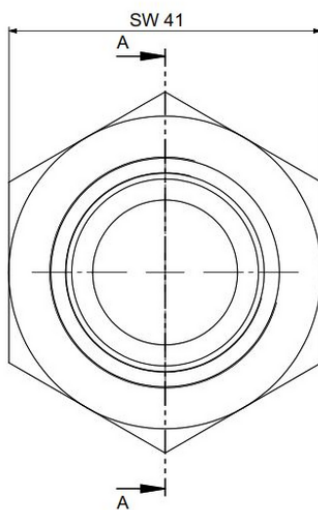

HOJA DE DATOS DEL PRODUCTO

Stand: 2024-11-13

Adaptador M30 x 1,5 E a G 1" E

N.º de pedido: EO V 206

Características técnicas

Material

Acero inoxidable

Peso

0.2 kg

Quedan reservadas las modificaciones técnicas

LAUDA DR. R. WOBSE R GMBH & CO. KG
Laudaplatz 1 • 97922 Lauda-Königshofen • DE

T + 49 (0) 9343 503-0
info@lauda.de • www.lauda.de
WEEE-Reg-Nr.: DE 66 42 40 57

Kommanditgesellschaft: Sitz Lauda-Königshofen
Registergericht Mannheim • HRA 560069

Persönlich haftende Gesellschafterin:
LAUDA DR. R. WOBSE R Verwaltungs-GmbH
Sitz Lauda-Königshofen
Registergericht Mannheim • HRB 560226

Geschäftsführer:
Dr. Gunter Wobser (Vors.), Dr. Mario Englert,
Dr. Marc Stricker
Beirat: Dr. Gerhard Wobser