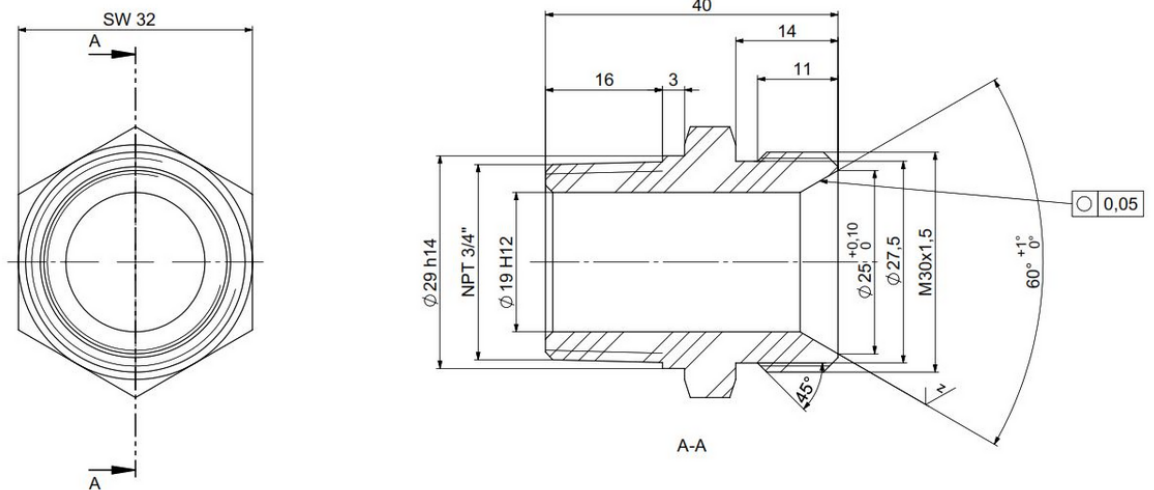

PRODUKTDATENBLATT

Stand: 2024-11-13

Adapter M30 x 1,5 A auf NPT 3/4" A

Best.-Nr.: EO V 207

Technische Merkmale

Material

Edelstahl

Gewicht

0.1 kg

Technische Änderungen vorbehalten

LAUDA DR. R. WOBSE R GMBH & CO. KG
Laudaplatz 1 • 97922 Lauda-Königshofen • DE

T + 49 (0) 9343 503-0
info@lauda.de • www.lauda.de
WEEE-Reg-Nr.: DE 66 42 40 57

Kommanditgesellschaft: Sitz Lauda-Königshofen
Registergericht Mannheim • HRA 560069

Persönlich haftende Gesellschafterin:
LAUDA DR. R. WOBSE R Verwaltungs-GmbH
Sitz Lauda-Königshofen
Registergericht Mannheim • HRB 560226

Geschäftsführer:
Dr. Gunther Wobser (Vors.), Dr. Mario Englert,
Dr. Marc Stricker
Beirat: Dr. Gerhard Wobser