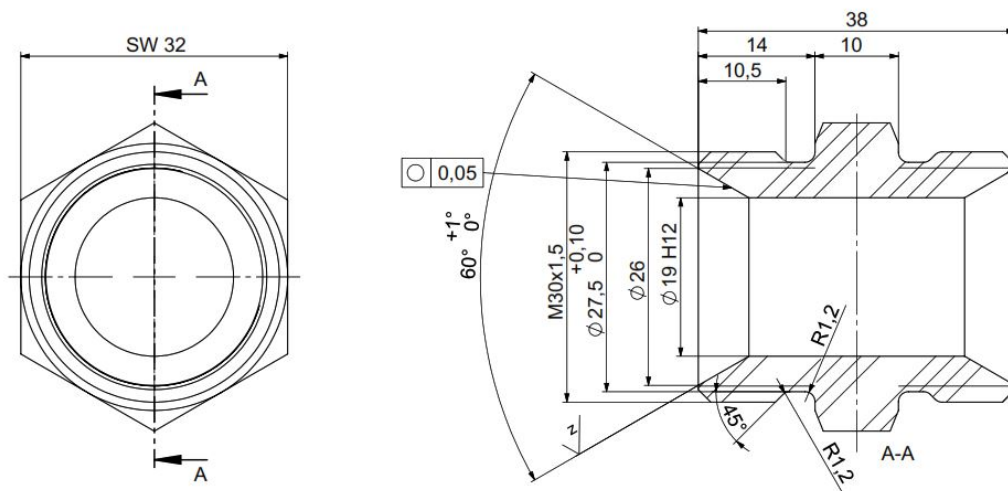

HOJA DE DATOS DEL PRODUCTO

Stand: 2024-11-13

Adaptador M30 x 1,5 E a M30 x 1,5 E

N.º de pedido: EO V 208

Características técnicas

Material

Acero inoxidable

Peso

0.1 kg

LAUDA DR. R. WOBSE R GMBH & CO. KG
Laudaplatz 1 • 97922 Lauda-Königshofen • DE

T + 49 (0) 9343 503-0
info@lauda.de • www.lauda.de
WEEE - Reg-Nr.: DE 66 42 40 57

Kommanditgesellschaft: Sitz Lauda-Königshofen
Registergericht Mannheim • HRA 560069

Persönlich haftende Gesellschafterin:
LAUDA DR. R. WOBSE R Verwaltungs-GmbH
Sitz Lauda-Königshofen
Registergericht Mannheim • HRB 560226

Geschäftsführer:
Dr. Gunther Wobser (Vors.), Dr. Mario Englert,
Dr. Marc Stricker
Beirat: Dr. Gerhard Wobser