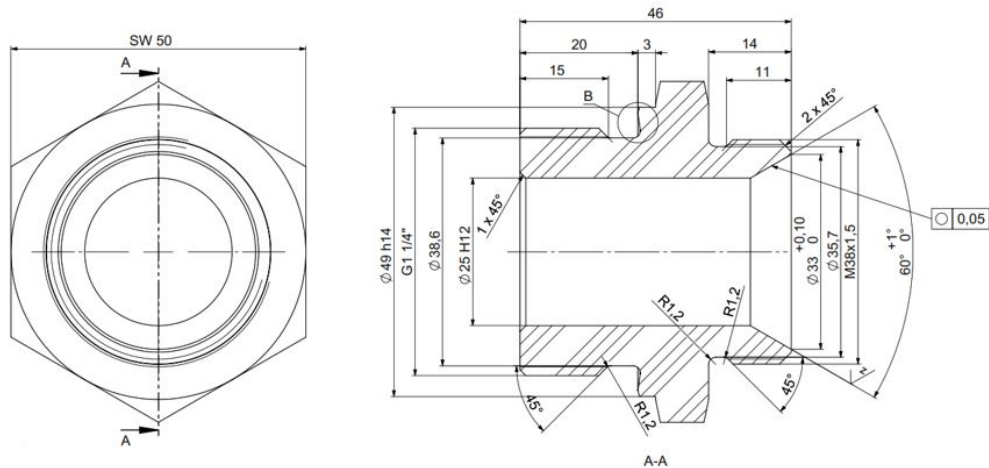

PRODUKTDATENBLATT

Stand: 2024-11-13

Adapter M38 x 1,5 A auf G 1 1/4" A

Best.-Nr.: EO V 223

Technische Merkmale

Material

Edelstahl

Gewicht

0.3 kg

Technische Änderungen vorbehalten

LAUDA DR. R. WOBSE R GMBH & CO. KG
Laudaplatz 1 • 97922 Lauda-Königshofen • DE

T + 49 (0) 9343 503-0
info@lauda.de • www.lauda.de
WEEE-Reg.-Nr.: DE 66 42 40 57

Kommanditgesellschaft: Sitz Lauda-Königshofen
Registergericht Mannheim • HRA 560069

Persönlich haftende Gesellschafterin:
LAUDA DR. R. WOBSE R Verwaltungs-GmbH
Sitz Lauda-Königshofen
Registergericht Mannheim • HRB 560226

Geschäftsführer:
Dr. Gunther Wobser (Vors.), Dr. Mario Englert,
Dr. Marc Stricker
Beirat: Dr. Gerhard Wobser