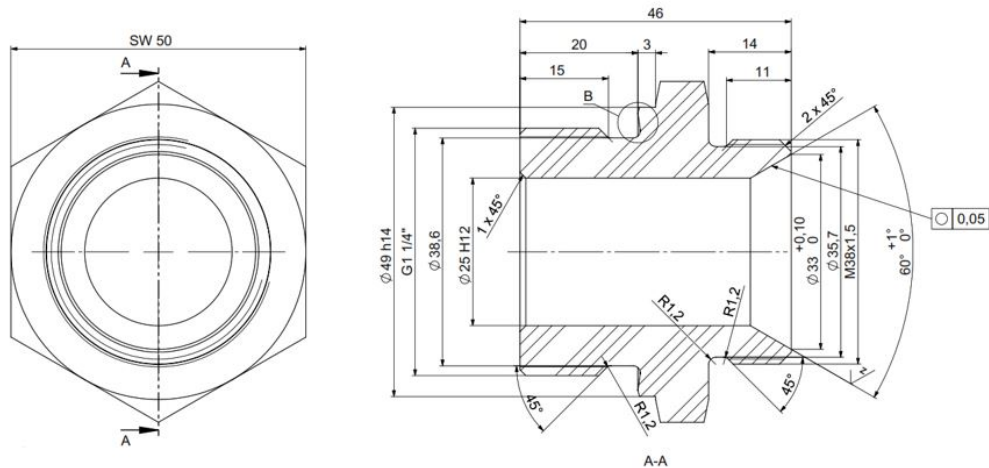

HOJA DE DATOS DEL PRODUCTO

Stand: 2024-11-13

Adaptador M38 x 1,5 E a G 1 1/4" E

N.º de pedido: EO V 223

Características técnicas

Material

Acero inoxidable

Peso

0.3 kg

LAUDA DR. R. WOBSE R GMBH & CO. KG
Laudaplatz 1 • 97922 Lauda-Königshofen • DE

T + 49 (0) 9343 503-0
info@lauda.de • www.lauda.de
WEEE - Reg-Nr.: DE 66 42 40 57

Kommanditgesellschaft: Sitz Lauda-Königshofen
Registergericht Mannheim • HRA 560069

Persönlich haftende Gesellschafterin:
LAUDA DR. R. WOBSE R Verwaltungs-GmbH
Sitz Lauda-Königshofen
Registergericht Mannheim • HRB 560226

Geschäftsführer:
Dr. Gunther Wobser (Vors.), Dr. Mario Englert,
Dr. Marc Stricker
Beirat: Dr. Gerhard Wobser