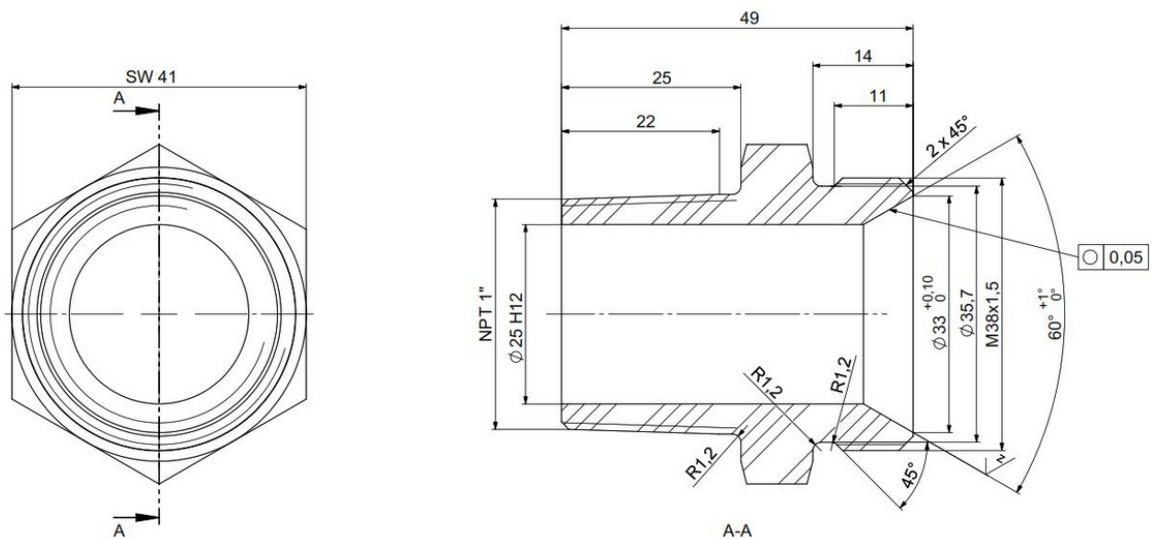

HOJA DE DATOS DEL PRODUCTO

Stand: 2024-11-13

Adaptador M38 x 1,5 E a NPT 1" E

N.º de pedido: EO V 224

Características técnicas

Material

Acero inoxidable

Peso

0.2 kg

Quedan reservadas las modificaciones técnicas

LAUDA DR. R. WOBSE R GMBH & CO. KG
Laudaplatz 1 • 97922 Lauda-Königshofen • DE

T + 49 (0) 9343 503-0
info@lauda.de • www.lauda.de
WEEE - Reg-Nr.: DE 66 42 40 57

Kommanditgesellschaft: Sitz Lauda-Königshofen
Registergericht Mannheim • HRA 560069

Persönlich haftende Gesellschafterin:
LAUDA DR. R. WOBSE R Verwaltungs-GmbH
Sitz Lauda-Königshofen
Registergericht Mannheim • HRB 560226

Geschäftsführer:
Dr. Gunter Wobser (Vors.), Dr. Mario Englert,
Dr. Marc Stricker
Beirat: Dr. Gerhard Wobser