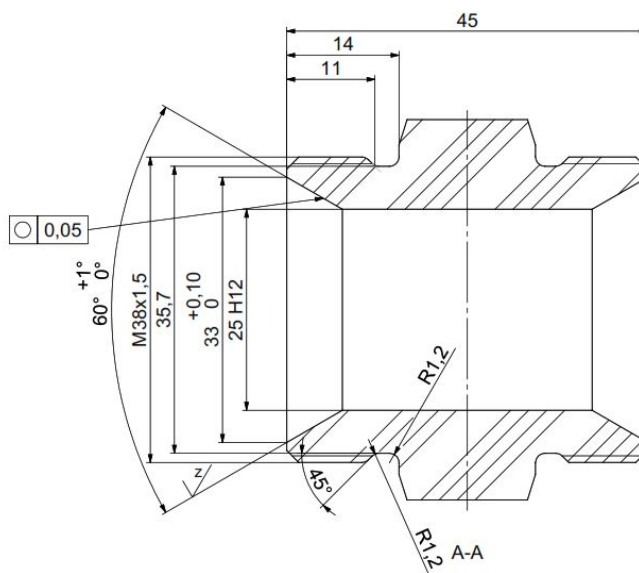

PRODUKTDATENBLATT

Stand: 2024-11-13

Adapter M38 x 1,5 A auf M38 x 1,5 A

Best.-Nr.: EO V 225

Technische Merkmale

Material

Edelstahl

Gewicht

0.2 kg

Technische Änderungen vorbehalten

LAUDA DR. R. WOBSE R GMBH & CO. KG
Laudaplatz 1 • 97922 Lauda-Königshofen • DE

T + 49 (0) 9343 503-0
info@lauda.de • www.lauda.de
WEEE-Reg.-Nr.: DE 66 42 40 57

Kommanditgesellschaft: Sitz Lauda-Königshofen
Registergericht Mannheim • HRA 560069

Persönlich haftende Gesellschafterin:
LAUDA DR. R. WOBSE R Verwaltungs-GmbH
Sitz Lauda-Königshofen
Registergericht Mannheim • HRB 560226

Geschäftsführer:
Dr. Gunter Wobser (Vors.), Dr. Mario Englert,
Dr. Marc Stricker
Beirat: Dr. Gerhard Wobser