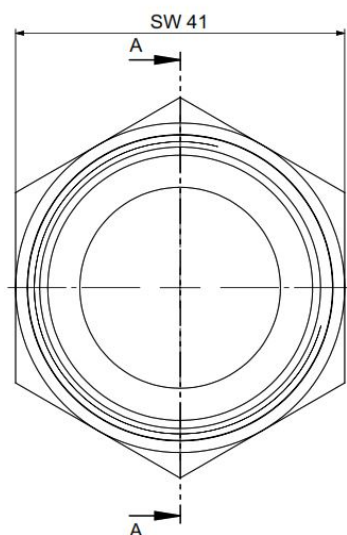

PRODUKTDATENBLATT

Stand: 2024-11-13

Adapter M38 x 1,5 A auf M38 x 1,5 A

Best.-Nr.: EO V 225

Technische Merkmale

Material

Edelstahl

Gewicht

0.2 kg

Technische Änderungen vorbehalten

LAUDA DR. R. WOBSE R GMBH & CO. KG
Laudaplatz 1 • 97922 Lauda-Königshofen • DE

T + 49 (0) 9343 503-0
info@lauda.de • www.lauda.de
WEEE-Reg.-Nr.: DE 66 42 40 57

Kommanditgesellschaft: Sitz Lauda-Königshofen
Registergericht Mannheim • HRA 560069

Persönlich haftende Gesellschafterin:
LAUDA DR. R. WOBSE R Verwaltungs-GmbH
Sitz Lauda-Königshofen
Registergericht Mannheim • HRB 560226

Geschäftsführer:
Dr. Gunter Wobser (Vors.), Dr. Mario Englert,
Dr. Marc Stricker
Beirat: Dr. Gerhard Wobser