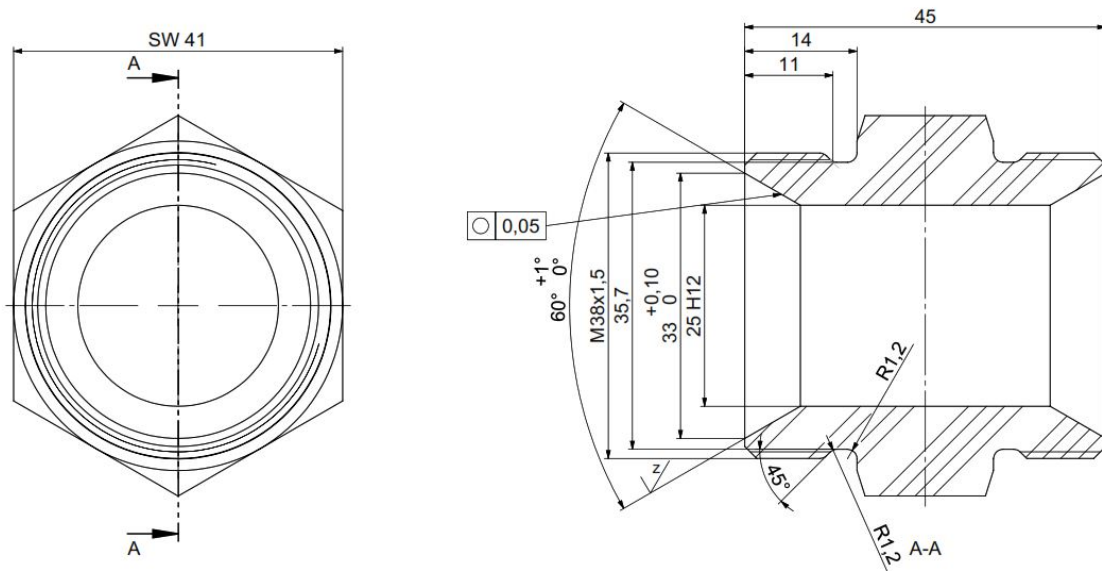

HOJA DE DATOS DEL PRODUCTO

Stand: 2024-11-13

Adaptador M38 x 1,5 E a M38 x 1,5 E

N.º de pedido: EO V 225

Características técnicas

Material

Acero inoxidable

Peso

0.2 kg

LAUDA DR. R. WOBSE R GMBH & CO. KG
Laudaplatz 1 • 97922 Lauda-Königshofen • DE

T + 49 (0) 9343 503-0
info@lauda.de • www.lauda.de
WEEE-Reg-Nr.: DE 66 42 40 57

Kommanditgesellschaft: Sitz Lauda-Königshofen
Registergericht Mannheim • HRA 560069

Persönlich haftende Gesellschafterin:
LAUDA DR. R. WOBSE R Verwaltungs-GmbH
Sitz Lauda-Königshofen
Registergericht Mannheim • HRB 560226

Geschäftsführer:
Dr. Gunter Wobser (Vors.), Dr. Mario Englert,
Dr. Marc Stricker
Beirat: Dr. Gerhard Wobser