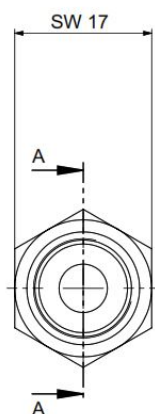

Technische Merkmale

Material

Edelstahl

Gewicht

0.0 kg

Technische Änderungen vorbehalten

LAUDA DR. R. WOBSE R GMBH & CO. KG
Laudaplatz 1 • 97922 Lauda-Königshofen • DE

T + 49 (0) 9343 503-0
info@lauda.de • www.lauda.de
WEEE-Reg.-Nr.: DE 66 42 40 57

Kommanditgesellschaft: Sitz Lauda-Königshofen
Registergericht Mannheim • HRA 560069

Persönlich haftende Gesellschafterin:
LAUDA DR. R. WOBSE R Verwaltungs-GmbH
Sitz Lauda-Königshofen
Registergericht Mannheim • HRB 560226

Geschäftsführer:
Dr. Gunther Wobser (Vors.), Dr. Mario Englert,
Dr. Marc Stricker
Beirat: Dr. Gerhard Wobser