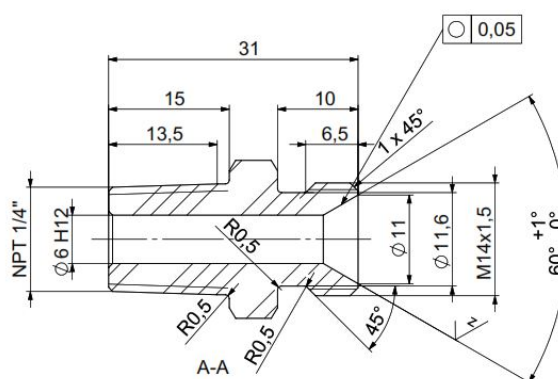

PRODUKTDATENBLATT

Stand: 2024-11-13

Adapter M14 x 1,5 A auf NPT1/4" A

Best.-Nr.: EO V 228

Technische Merkmale

Material

Edelstahl

Gewicht

0.0 kg

Technische Änderungen vorbehalten

LAUDA DR. R. WOBSE R GMBH & CO. KG
Laudaplatz 1 • 97922 Lauda-Königshofen • DE

T + 49 (0) 9343 503-0
info@lauda.de • www.lauda.de
WEEE-Reg.-Nr.: DE 66 42 40 57

Kommanditgesellschaft: Sitz Lauda-Königshofen
Registergericht Mannheim • HRA 560069

Persönlich haftende Gesellschafterin:
LAUDA DR. R. WOBSE R Verwaltungs-GmbH
Sitz Lauda-Königshofen
Registergericht Mannheim • HRB 560226

Geschäftsführer:
Dr. Gunther Wobser (Vors.), Dr. Mario Englert,
Dr. Marc Stricker
Beirat: Dr. Gerhard Wobser