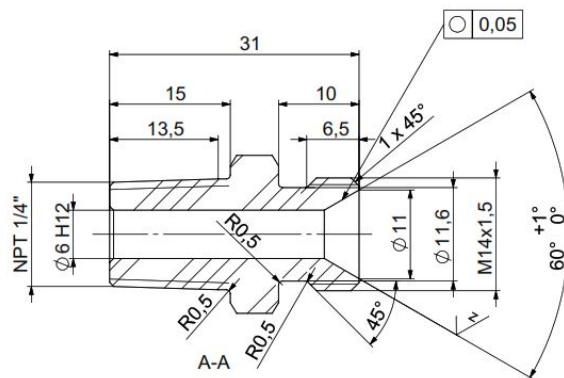

## PRODUCT DATA SHEET

Standing: 2024-11-13

Adapter M14 x 1,5 O to NPT1/4" O

Part Number: EO V 228

### Technical Features

Material

Stainless steel

Weight

0.0 kg

Reserve technical changes

LAUDA DR. R. WOBSE R GMBH & CO. KG  
Laudaplatz 1 • 97922 Lauda-Königshofen • DE

T + 49 (0) 9343 503-0  
info@lauda.de • www.lauda.de  
WEEE - Reg.-Nr.: DE 66 42 40 57