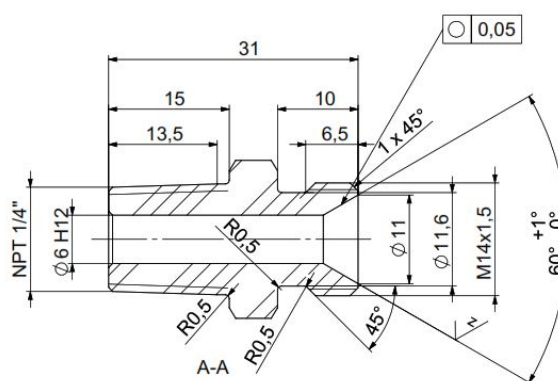

HOJA DE DATOS DEL PRODUCTO

Stand: 2024-11-13

Adaptador M14 x 1,5 E a NPT1/4" E

N.º de pedido: EO V 228

Características técnicas

Material

Acero inoxidable

Peso

0.0 kg

LAUDA DR. R. WOBSE R GMBH & CO. KG
Laudaplatz 1 • 97922 Lauda-Königshofen • DE

T + 49 (0) 9343 503-0
info@lauda.de • www.lauda.de
WEEE - Reg.-Nr.: DE 66 42 40 57

Kommanditgesellschaft: Sitz Lauda-Königshofen
Registergericht Mannheim • HRA 560069

Persönlich haftende Gesellschafterin:
LAUDA DR. R. WOBSE R Verwaltungs-GmbH
Sitz Lauda-Königshofen
Registergericht Mannheim • HRB 560226

Geschäftsführer:
Dr. Gunter Wobser (Vors.), Dr. Mario Englert,
Dr. Marc Stricker
Beirat: Dr. Gerhard Wobser