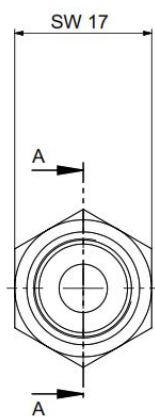

Características técnicas

Material

Acero inoxidable

Peso

0.0 kg

LAUDA DR. R. WOBSE R GMBH & CO. KG
Laudaplatz 1 • 97922 Lauda-Königshofen • DE

T + 49 (0) 9343 503-0
info@lauda.de • www.lauda.de
WEEE - Reg.-Nr.: DE 66 42 40 57

Kommanditgesellschaft: Sitz Lauda-Königshofen
Registergericht Mannheim • HRA 560069

Persönlich haftende Gesellschafterin:
LAUDA DR. R. WOBSE R Verwaltungs-GmbH
Sitz Lauda-Königshofen
Registergericht Mannheim • HRB 560226

Geschäftsführer:
Dr. Gunter Wobser (Vors.), Dr. Mario Englert,
Dr. Marc Stricker
Beirat: Dr. Gerhard Wobser