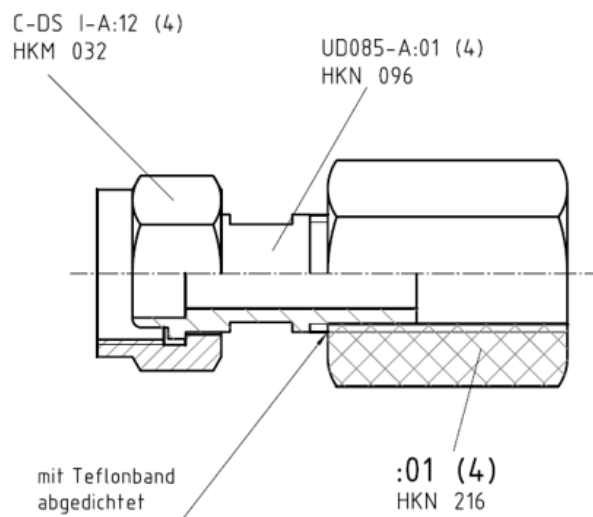

PRODUKTDATENBLATT

Stand: 2024-03-22

Adapter M16 x 1 I auf G1/4" I

Best.-Nr.: HKA 144

Leistungsmerkmale

- Adapter von metrischem Gewinde auf Zollgewinde

Technische Merkmale

Material

Edelstahl

LAUDA DR. R. WOBSEY GMBH & CO. KG
Laudaplatz 1 • 97922 Lauda-Königshofen • DE

T + 49 (0) 9343 503-0
info@lauda.de • www.lauda.de
WEEE-Reg.-Nr.: DE 66 42 40 57

Kommanditgesellschaft: Sitz Lauda-Königshofen
Registergericht Mannheim • HRA 560069

Persönlich haftende Gesellschafterin:
LAUDA DR. R. WOBSEY Verwaltungs-GmbH
Sitz Lauda-Königshofen
Registergericht Mannheim • HRB 560226

Geschäftsführer:
Dr. Gunther Wobser (Vors.), Dr. Mario Englert,
Dr. Ralf Hermann, Dr. Marc Stricker
Beirat: Dr. Gerhard Wobser