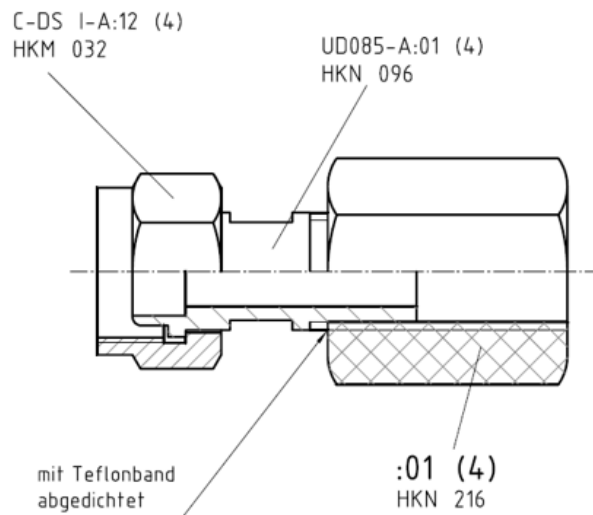

PRODUKTDATENBLATT

Stand: 2024-11-13

Adapter M16 x 1 l auf G1/4" l

Best.-Nr.: HKA 144

Leistungsmerkmale

- Adapter von metrischem Gewinde auf Zollgewinde

Technische Merkmale

Material

Edelstahl

Gewicht

0.1 kg

Technische Änderungen vorbehalten

LAUDA DR. R. WOBSEY GMBH & CO. KG
Laudaplatz 1 • 97922 Lauda-Königshofen • DE

T + 49 (0) 9343 503-0
info@lauda.de • www.lauda.de
WEEE-Reg.-Nr.: DE 66 42 40 57

Kommanditgesellschaft: Sitz Lauda-Königshofen
Registergericht Mannheim • HRA 560069

Persönlich haftende Gesellschafterin:
LAUDA DR. R. WOBSEY Verwaltungs-GmbH
Sitz Lauda-Königshofen
Registergericht Mannheim • HRB 560226

Geschäftsführer:
Dr. Gunther Wobser (Vors.), Dr. Mario Englert,
Dr. Marc Stricker
Beirat: Dr. Gerhard Wobser