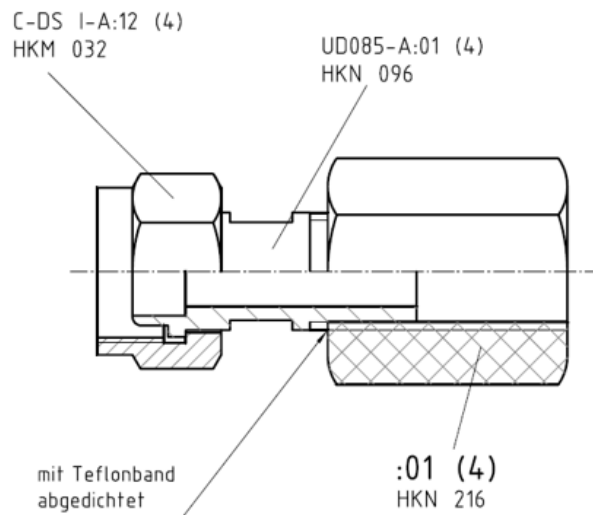

FICHE TECHNIQUE

Statut: 2024-11-13

Adaptateur M16 x 1 l sur G1/4" l

Numéro d'article: HKA 144

Caractéristiques

- Adaptateur de filetage métrique à filetage en pouces

Données techniques

Matériau

Acier inoxydable

Poids

0.1 kg

LAUDA DR. R. WOBSEY GMBH & CO. KG
Laudaplatz 1 • 97922 Lauda-Königshofen • DE

T + 49 (0) 9343 503-0
info@lauda.de • www.lauda.de
WEEE-Reg.-Nr.: DE 66 42 40 57

Kommanditgesellschaft: Sitz Lauda-Königshofen
Registergericht Mannheim • HRA 560069

Persönlich haftende Gesellschafterin:
LAUDA DR. R. WOBSEY Verwaltungs-GmbH
Sitz Lauda-Königshofen
Registergericht Mannheim • HRB 560226

Geschäftsführer:
Dr. Gunther Wobser (Vors.), Dr. Mario Englert,
Dr. Marc Stricker
Beirat: Dr. Gerhard Wobser