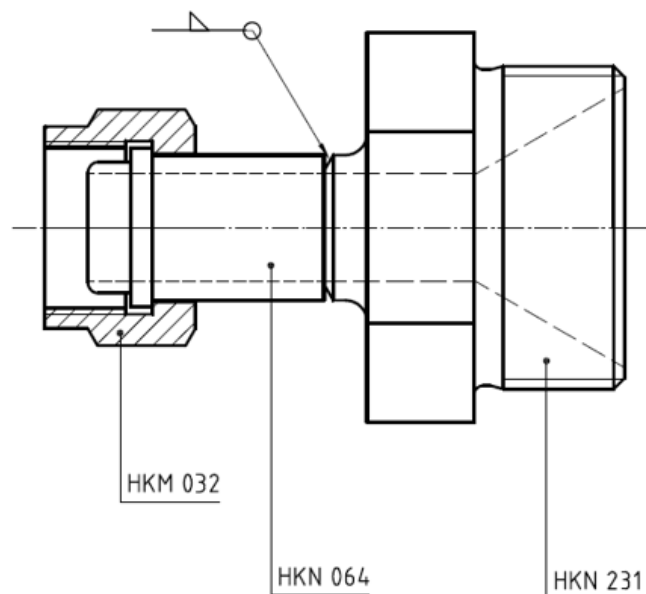

PRODUKTDATENBLATT

Stand: 2024-11-13

Adapter M30 x 1,5 A auf M16 x 1 I

Best.-Nr.: HKA 152

Technische Merkmale

Material

Edelstahl

Gewicht

0.3 kg

Technische Änderungen vorbehalten

LAUDA DR. R. WOBSEY GMBH & CO. KG
Laudaplatz 1 • 97922 Lauda-Königshofen • DE

T + 49 (0) 9343 503-0
info@lauda.de • www.lauda.de
WEEE-Reg.-Nr.: DE 66 42 40 57

Kommanditgesellschaft: Sitz Lauda-Königshofen
Registergericht Mannheim • HRA 560069

Persönlich haftende Gesellschafterin:
LAUDA DR. R. WOBSEY Verwaltungs-GmbH
Sitz Lauda-Königshofen
Registergericht Mannheim • HRB 560226

Geschäftsführer:
Dr. Gunther Wobser (Vors.), Dr. Mario Englert,
Dr. Marc Stricker
Beirat: Dr. Gerhard Wobser