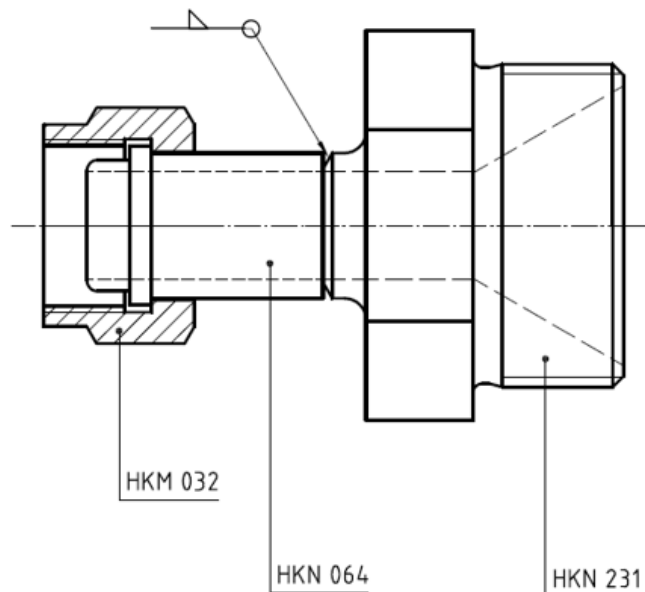

HOJA DE DATOS DEL PRODUCTO

Stand: 2024-11-13

Adaptador M30 x 1,5 A a M16 x 1 I

N.º de pedido: HKA 152

Características técnicas

Material

Acero inoxidable

Peso

0.3 kg

LAUDA DR. R. WOBSEY GMBH & CO. KG
Laudaplatz 1 • 97922 Lauda-Königshofen • DE

T + 49 (0) 9343 503-0
info@lauda.de • www.lauda.de
WEEE-Reg-Nr.: DE 66 42 40 57

Kommanditgesellschaft: Sitz Lauda-Königshofen
Registergericht Mannheim • HRA 560069

Persönlich haftende Gesellschafterin:
LAUDA DR. R. WOBSEY Verwaltungs-GmbH
Sitz Lauda-Königshofen
Registergericht Mannheim • HRB 560226

Geschäftsführer:
Dr. Gunther Wobser (Vors.), Dr. Mario Englert,
Dr. Marc Stricker
Beirat: Dr. Gerhard Wobser