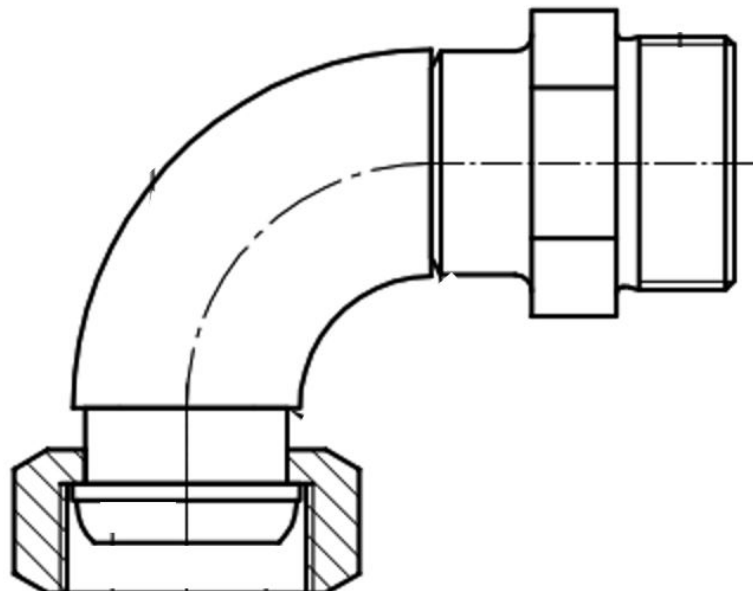

## PRODUKTDATENBLATT

Stand: 2024-11-13

Adapter 90° M30 x 1,5 A - M30 x 1,5 I

Best.-Nr.: HKA 153

### Technische Merkmale

Material

Edelstahl

Gewicht

0.2 kg

LAUDA DR. R. WOBSEY GMBH & CO. KG  
Laudaplatz 1 • 97922 Lauda-Königshofen • DE

T + 49 (0) 9343 503-0  
info@lauda.de • www.lauda.de  
WEEE-Reg.-Nr.: DE 66 42 40 57