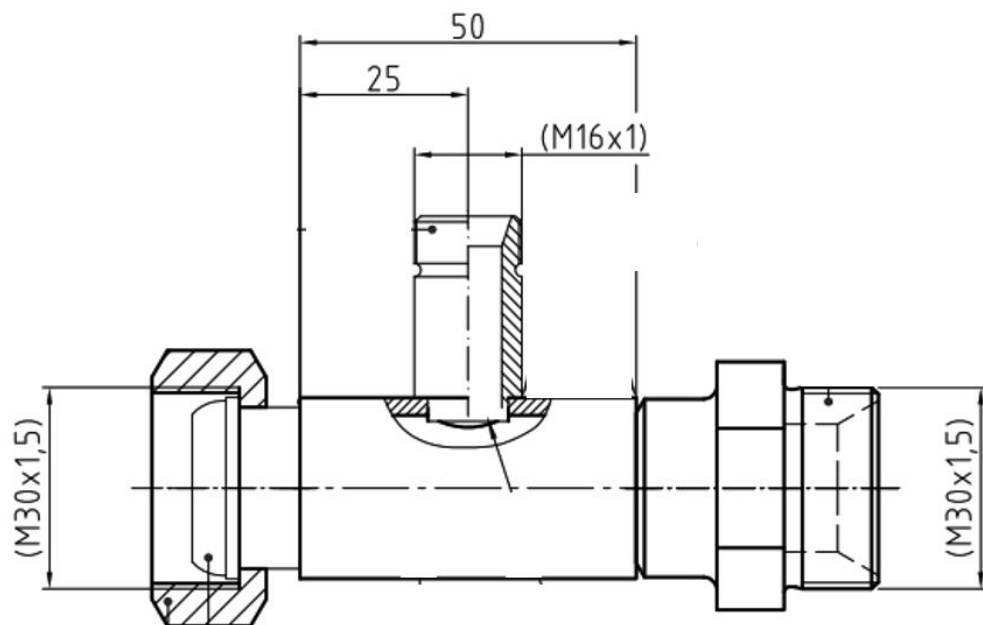

Technische Merkmale

Material

Edelstahl

Gewicht

0.3 kg

LAUDA DR. R. WOBSEY GMBH & CO. KG
Laudaplatz 1 • 97922 Lauda-Königshofen • DE

T + 49 (0) 9343 503-0
info@lauda.de • www.lauda.de
WEEE-Reg.-Nr.: DE 66 42 40 57

Kommanditgesellschaft: Sitz Lauda-Königshofen
Registergericht Mannheim • HRA 560069

Persönlich haftende Gesellschafterin:
LAUDA DR. R. WOBSEY Verwaltungs-GmbH
Sitz Lauda-Königshofen
Registergericht Mannheim • HRB 560226

Geschäftsführer:
Dr. Gunther Wobser (Vors.), Dr. Mario Englert,
Dr. Marc Stricker
Beirat: Dr. Gerhard Wobser