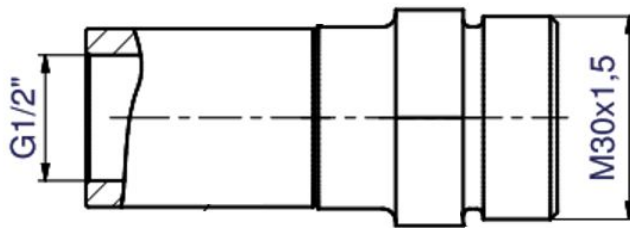

HOJA DE DATOS DEL PRODUCTO

Stand: 2024-11-13

Adaptador M30 x 1,5 E a G 1/2" I

N.º de pedido: HKA 185

Características técnicas

Material

Acero inoxidable

Peso

0.2 kg

LAUDA DR. R. WOBSEY GMBH & CO. KG
Laudaplatz 1 • 97922 Lauda-Königshofen • DE

T + 49 (0) 9343 503-0
info@lauda.de • www.lauda.de
WEEE-Reg-Nr.: DE 66 42 40 57

Kommanditgesellschaft: Sitz Lauda-Königshofen
Registergericht Mannheim • HRA 560069

Persönlich haftende Gesellschafterin:
LAUDA DR. R. WOBSEY Verwaltungs-GmbH
Sitz Lauda-Königshofen
Registergericht Mannheim • HRB 560226

Geschäftsführer:
Dr. Gunther Wobser (Vors.), Dr. Mario Englert,
Dr. Marc Stricker
Beirat: Dr. Gerhard Wobser