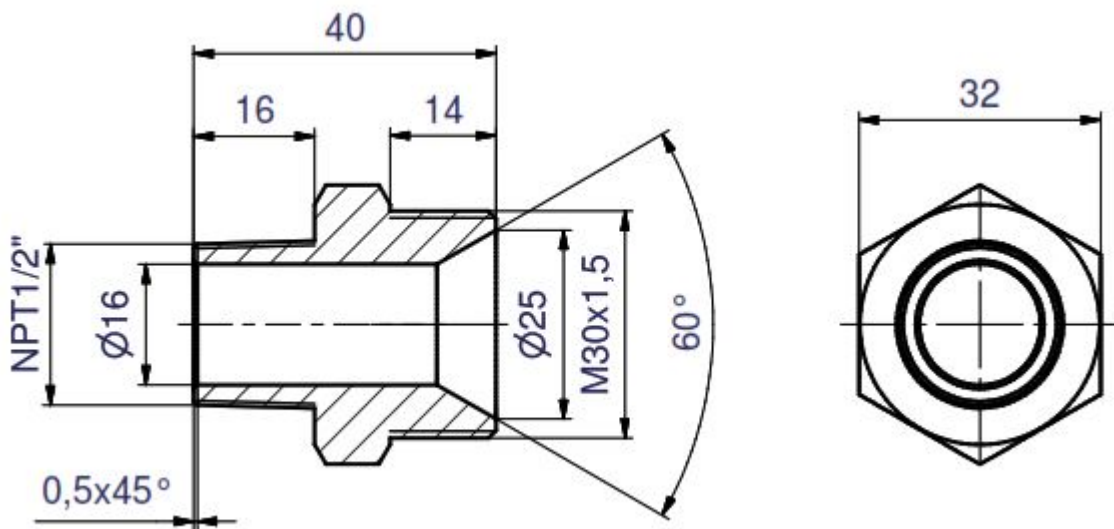

HOJA DE DATOS DEL PRODUCTO

Stand: 2024-11-13

Adaptador M30 x 1,5 E a NPT 1/2" E

N.º de pedido: HKA 186-A

Características técnicas

Material

Acero inoxidable

Peso

0.1 kg

LAUDA DR. R. WOBSEY GMBH & CO. KG
Laudaplatz 1 • 97922 Lauda-Königshofen • DE

T + 49 (0) 9343 503-0
info@lauda.de • www.lauda.de
WEEE-Reg-Nr.: DE 66 42 40 57

Kommanditgesellschaft: Sitz Lauda-Königshofen
Registergericht Mannheim • HRA 560069

Persönlich haftende Gesellschafterin:
LAUDA DR. R. WOBSEY Verwaltungs-GmbH
Sitz Lauda-Königshofen
Registergericht Mannheim • HRB 560226

Geschäftsführer:
Dr. Gunther Wobser (Vors.), Dr. Mario Englert,
Dr. Marc Stricker
Beirat: Dr. Gerhard Wobser