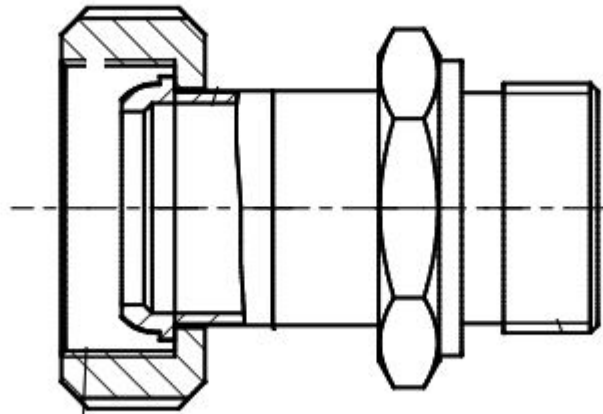

HOJA DE DATOS DEL PRODUCTO

Stand: 2024-11-13

Adaptador M38 x 1,5 l a G1" E

N.º de pedido: HKA 189

Características técnicas

Material

Acero inoxidable

Peso

0.3 kg

LAUDA DR. R. WOBSEY GMBH & CO. KG
Laudaplatz 1 • 97922 Lauda-Königshofen • DE

T + 49 (0) 9343 503-0
info@lauda.de • www.lauda.de
WEEE-Reg-Nr.: DE 66 42 40 57

Kommanditgesellschaft: Sitz Lauda-Königshofen
Registergericht Mannheim • HRA 560069

Persönlich haftende Gesellschafterin:
LAUDA DR. R. WOBSEY Verwaltungs-GmbH
Sitz Lauda-Königshofen
Registergericht Mannheim • HRB 560226

Geschäftsführer:
Dr. Gunther Wobser (Vors.), Dr. Mario Englert,
Dr. Marc Stricker
Beirat: Dr. Gerhard Wobser