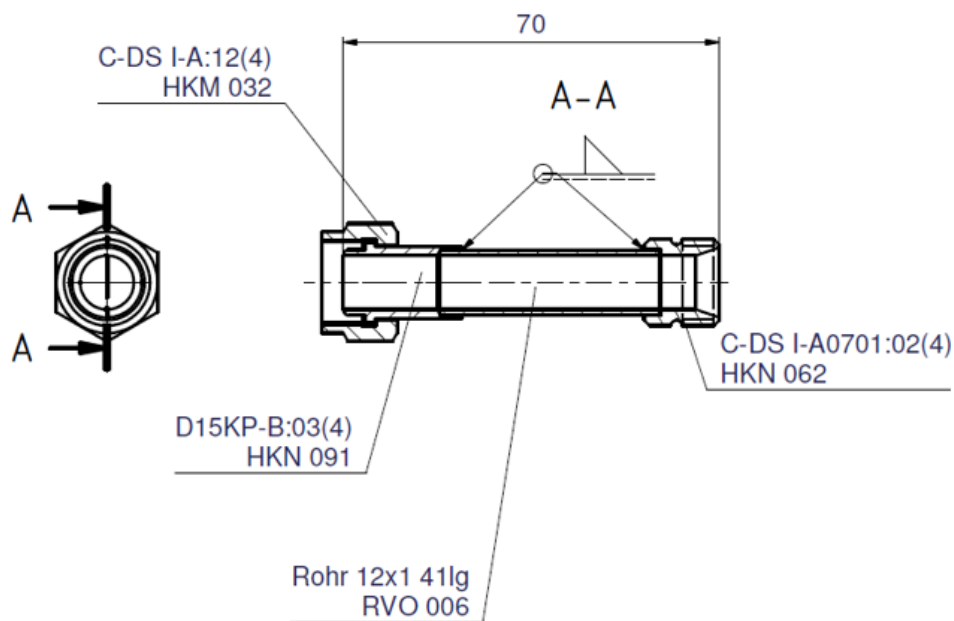

PRODUKTDATENBLATT

Stand: 2024-03-22

Verlängerung 70 mm
M16 x 1 A auf M16 x 1 I
Best.-Nr.: HKA 190

Technische Merkmale

Material

Edelstahl

Technische Änderungen vorbehalten

LAUDA DR. R. WOBSEY GMBH & CO. KG
Laudaplatz 1 • 97922 Lauda-Königshofen • DE