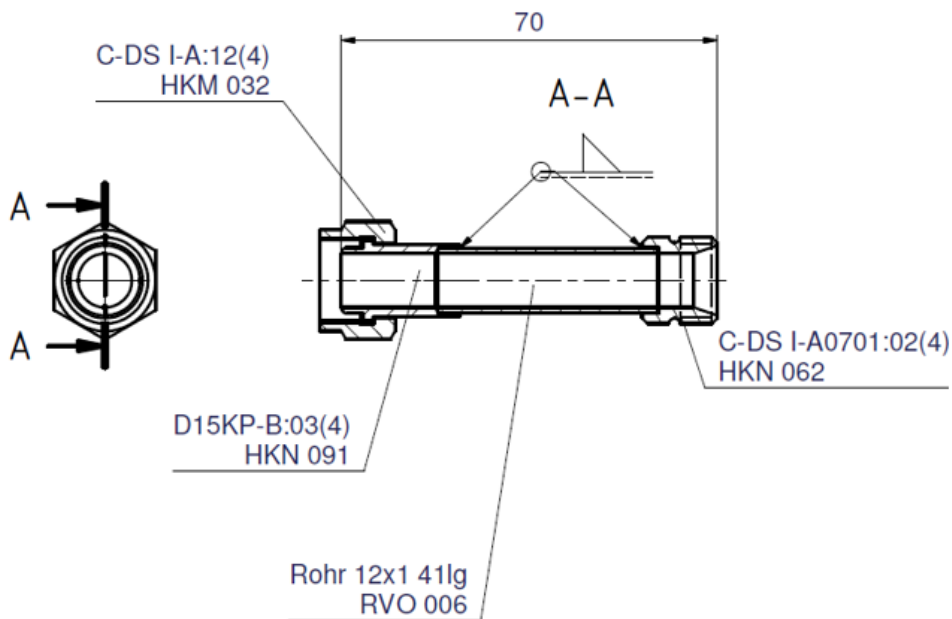

PRODUKTDATENBLATT

Stand: 2024-11-13

Verlängerung 70 mm
 M16 x 1 A auf M16 x 1 I
 Best.-Nr.: HKA 190

Technische Merkmale

Material

Edelstahl

Technische Änderungen vorbehalten

LAUDA DR. R. WOBSEY GMBH & CO. KG
 Laudaplatz 1 • 97922 Lauda-Königshofen • DE