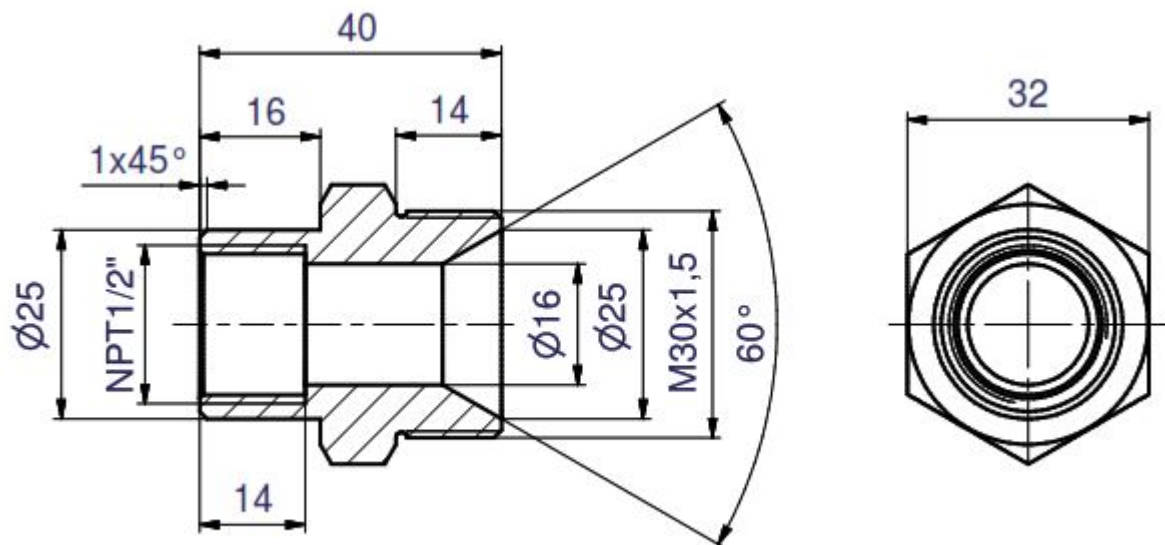

PRODUKTDATENBLATT

Stand: 2024-11-13

Adapter M30 x 1,5 A auf NPT 1/2" I

Best.-Nr.: HKA 200

Technische Merkmale

Material

Edelstahl

Gewicht

0.1 kg

LAUDA DR. R. WOBSEY GMBH & CO. KG
Laudaplatz 1 • 97922 Lauda-Königshofen • DE

T + 49 (0) 9343 503-0
info@lauda.de • www.lauda.de
WEEE-Reg-Nr.: DE 66 42 40 57

Kommanditgesellschaft: Sitz Lauda-Königshofen
Registergericht Mannheim • HRA 560069

Persönlich haftende Gesellschafterin:
LAUDA DR. R. WOBSEY Verwaltungs-GmbH
Sitz Lauda-Königshofen
Registergericht Mannheim • HRB 560226

Geschäftsführer:
Dr. Gunther Wobser (Vors.), Dr. Mario Englert,
Dr. Marc Stricker
Beirat: Dr. Gerhard Wobser