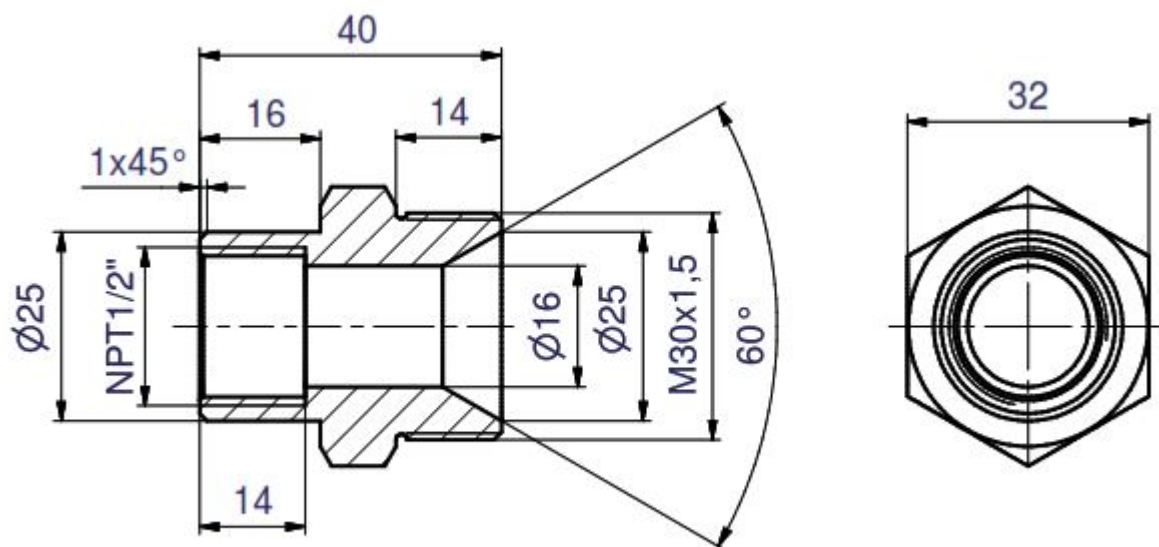

HOJA DE DATOS DEL PRODUCTO

Stand: 2024-11-13

Adaptador M30 x 1,5 E a NPT 1/2" I

N.º de pedido: HKA 200

Características técnicas

Material

Acero inoxidable

Peso

0.1 kg

LAUDA DR. R. WOBSEY GMBH & CO. KG
Laudaplatz 1 • 97922 Lauda-Königshofen • DE

T + 49 (0) 9343 503-0
info@lauda.de • www.lauda.de
WEEE-Reg-Nr.: DE 66 42 40 57

Kommanditgesellschaft: Sitz Lauda-Königshofen
Registergericht Mannheim • HRA 560069

Persönlich haftende Gesellschafterin:
LAUDA DR. R. WOBSEY Verwaltungs-GmbH
Sitz Lauda-Königshofen
Registergericht Mannheim • HRB 560226

Geschäftsführer:
Dr. Gunther Wobser (Vors.), Dr. Mario Englert,
Dr. Marc Stricker
Beirat: Dr. Gerhard Wobser