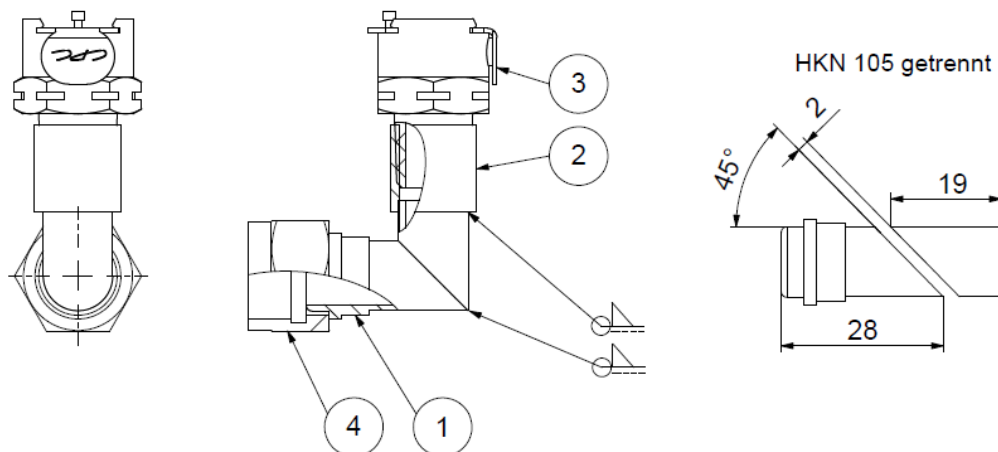

PRODUKTDATENBLATT

Stand: 2024-03-22

Winkeladapter 90°

M16 x 1l

Best.-Nr.: HKA 214

Technische Merkmale

Material

Edelstahl