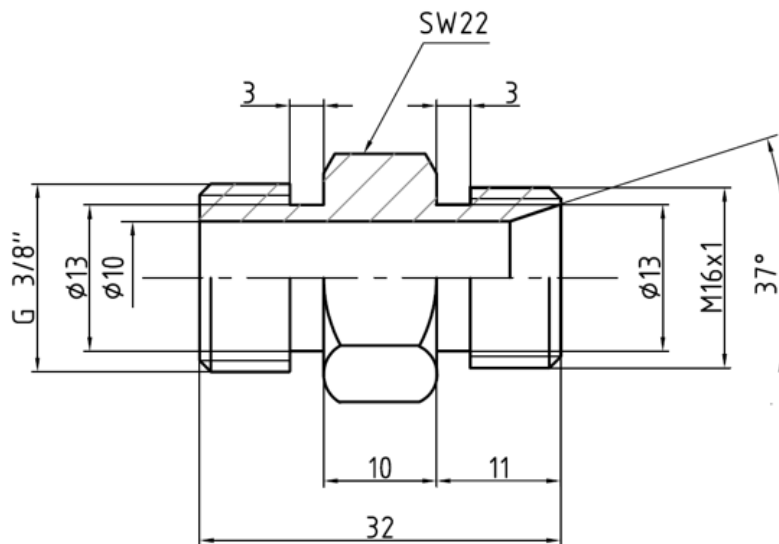

HOJA DE DATOS DEL PRODUCTO

Stand: 2024-11-13

Conector doble M16 x 1 a G3/8"

N.º de pedido: HKN 195

Características de rendimiento

- Adaptador de rosca métrica a rosca no métrica

Características técnicas

Material

Acero inoxidable

Peso

0.0 kg

LAUDA DR. R. WOBSEY GMBH & CO. KG
Laudaplatz 1 • 97922 Lauda-Königshofen • DE

T + 49 (0) 9343 503-0
info@lauda.de • www.lauda.de
WEEE-Reg-Nr.: DE 66 42 40 57

Kommanditgesellschaft: Sitz Lauda-Königshofen
Registergericht Mannheim • HRA 560069

Persönlich haftende Gesellschafterin:
LAUDA DR. R. WOBSEY Verwaltungs-GmbH
Sitz Lauda-Königshofen
Registergericht Mannheim • HRB 560226

Geschäftsführer:
Dr. Gunther Wobser (Vors.), Dr. Mario Englert,
Dr. Marc Stricker
Beirat: Dr. Gerhard Wobser