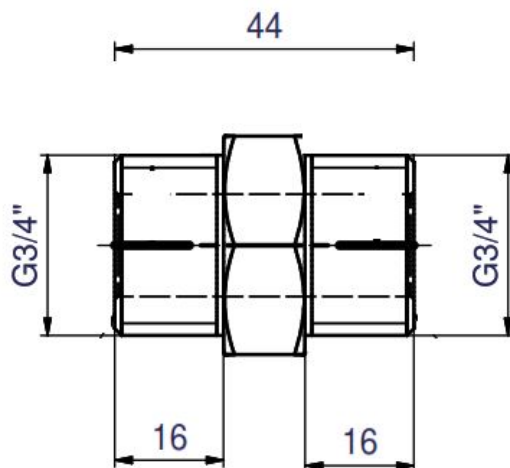

PRODUCT DATA SHEET

Standing: 2024-11-13

Adapter G3/4" O on G3/4" O

Part Number: HKN 244

Technical Features

Weight

0.2 kg

LAUDA DR. R. WOBSEY GMBH & CO. KG
Laudaplatz 1 • 97922 Lauda-Königshofen • DE