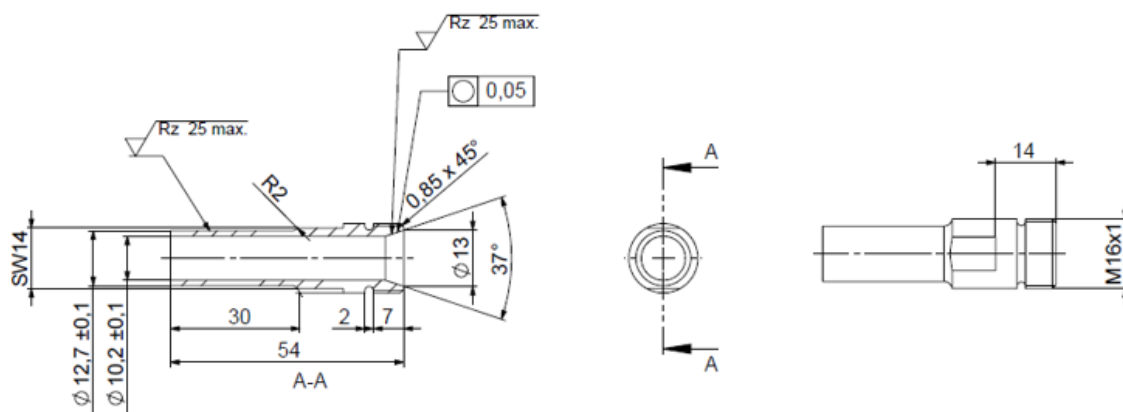

HOJA DE DATOS DEL PRODUCTO

Stand: 2024-11-13

Adaptador M16 x 1 A a tubo 12,7 mm E

N.º de pedido: HKN 298

Características técnicas

Material	Acero inoxidable
Peso	0.0 kg

LAUDA DR. R. WOBSEY GMBH & CO. KG
Laudaplatz 1 • 97922 Lauda-Königshofen • DE

T + 49 (0) 9343 503-0
info@lauda.de • www.lauda.de
WEEE-Reg-Nr.: DE 66 42 40 57

Kommanditgesellschaft: Sitz Lauda-Königshofen
Registergericht Mannheim • HRA 560069

Persönlich haftende Gesellschafterin:
LAUDA DR. R. WOBSEY Verwaltungs-GmbH
Sitz Lauda-Königshofen
Registergericht Mannheim • HRB 560226

Geschäftsführer:
Dr. Gunther Wobser (Vors.), Dr. Mario Englert,
Dr. Marc Stricker
Beirat: Dr. Gerhard Wobser