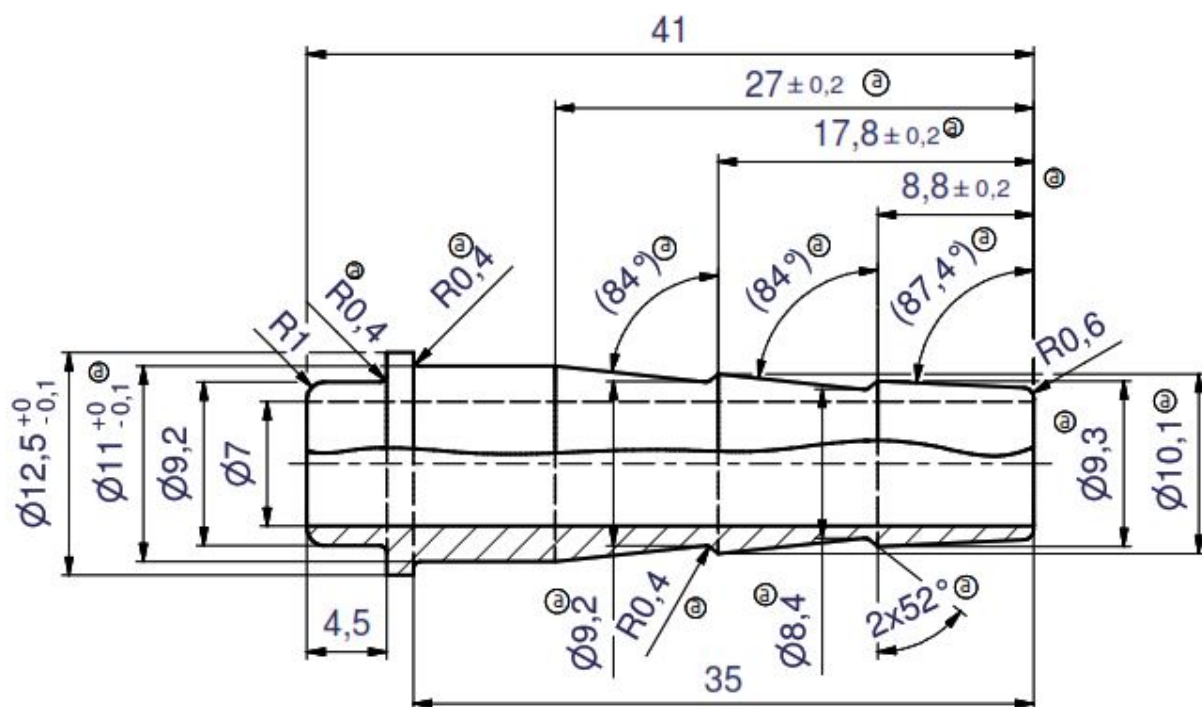

HOJA DE DATOS DEL PRODUCTO

Stand: 2024-12-05

Olive 10 mm para M 14 x 1,5

N.º de pedido: HKO 009

Quedan reservadas las modificaciones técnicas

LAUDA DR. R. WOBSEY GMBH & CO. KG
Laudaplatz 1 • 97922 Lauda-Königshofen • DE

T + 49 (0) 9343 503-0
info@lauda.de • www.lauda.de
WEEE-Reg-Nr.: DE 66 42 40 57

Kommanditgesellschaft: Sitz Lauda-Königshofen
Registergericht Mannheim • HRA 560069

Persönlich haftende Gesellschafterin:
LAUDA DR. R. WOBSEY Verwaltungs-GmbH
Sitz Lauda-Königshofen
Registergericht Mannheim • HRB 560226

Geschäftsführer:
Dr. Gunther Wobser (Vors.), Dr. Mario Englert,
Dr. Marc Stricker
Beirat: Dr. Gerhard Wobser