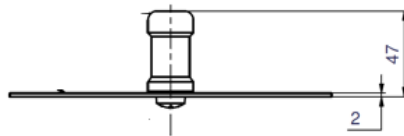

HOJA DE DATOS DEL PRODUCTO

Stand: 2024-11-15

Tapa de bañera redonda con asa
para REJ 1225 G
N.º de pedido: LCZ 0691

Características técnicas

Diámetro exterior	177 mm
Material	Acero inoxidable
Peso	0.4 kg

Quedan reservadas las modificaciones técnicas