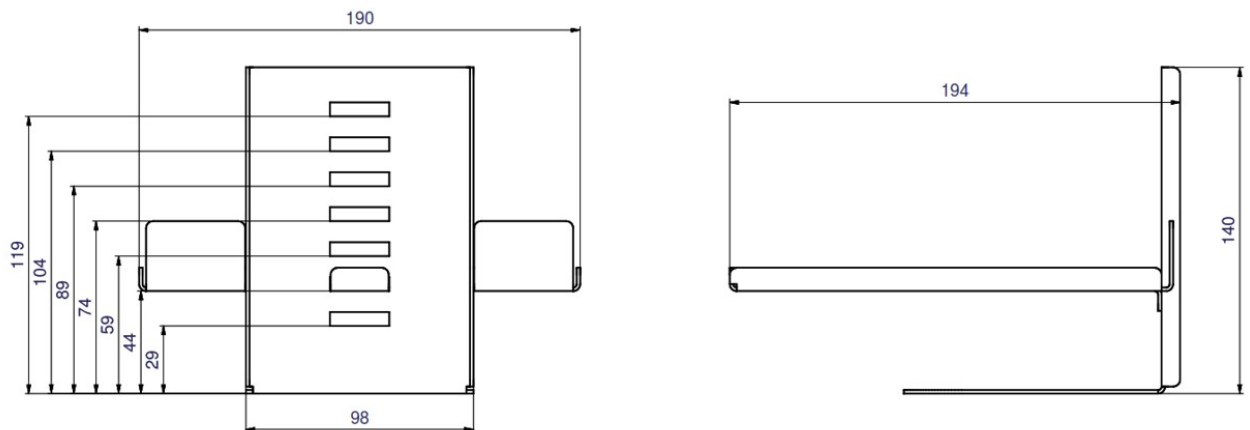

## HOJA DE DATOS DEL PRODUCTO

Stand: 2024-11-15

Bandeja con superficie de apoyo de 190x194 mm

N.º de pedido: LCZ 0746

### Características de rendimiento

- Plataforma ajustable de acero inoxidable.
- Para ajustar en el baño.
- Ajuste de altura en siete niveles. Distancia entre los niveles: 15 mm
- Puede utilizarse con tapa o con cubierta frontal superior.

### Características técnicas

Dimensiones (an x pr x al)

194 x 190 x 140 mm

Material

Acero inoxidable

Peso

0.7 kg

LAUDA DR. R. WOBSEY GMBH & CO. KG  
Laudaplatz 1 • 97922 Lauda-Königshofen • DE