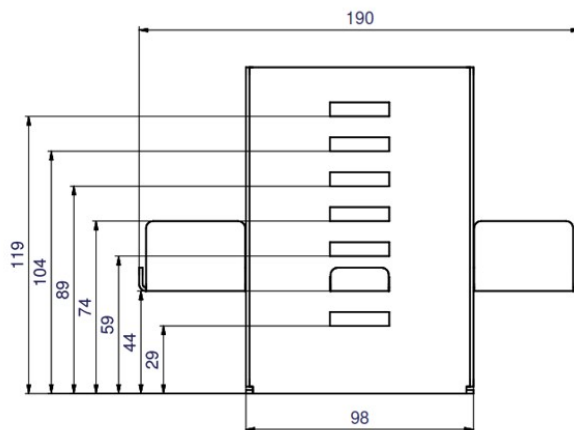

## FICHE TECHNIQUE

Statut: 2024-11-15

Portoir à plateforme, dimension 190x194 mm

Numéro d'article: LCZ 0746

### Caractéristiques

- Support réglable en acier inoxydable.
- A positioner dans le bain.
- Réglable en hauteur sur 7 niveaux. Distance entre chaque niveau : 15 mm
- Utilisable avec un couvercle ou un couvercle à pignon.

### Données techniques

Dimensions hors tout (LxPxH)

194 x 190 x 140 mm

Matériau

Acier inoxydable

Poids

0.7 kg

LAUDA DR. R. WOBSEY GMBH & CO. KG  
Laudaplatz 1 • 97922 Lauda-Königshofen • DE