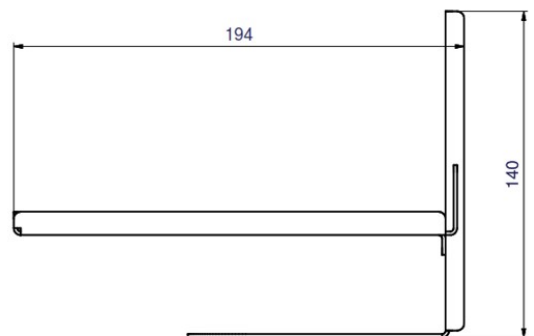

### Caractéristiques

- Support réglable en acier inoxydable.
- A positioner dans le bain.
- Réglable en hauteur sur 7 niveaux. Distance entre chaque niveau : 15 mm
- Utilisable avec un couvercle ou un couvercle à pignon.

### Données techniques

Dimensions hors tout (LxPxH)

194 x 190 x 140 mm

Matériau

Acier inoxydable

Poids

0.7 kg

LAUDA DR. R. WOBSEY GMBH & CO. KG  
Laudaplatz 1 • 97922 Lauda-Königshofen • DE