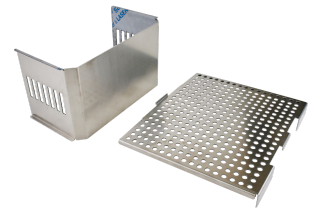

## PRODUKTDATENBLATT

Stand: 2024-11-15

Stellboden mit Aufstellfläche 290x266 mm

Best.-Nr.: LCZ 0747

### Leistungsmerkmale

- Stellboden aus rostfreiem Edelstahl.
- Zum Einstellen ins Bad.
- In sieben Stufen höhenverstellbar. Abstand zwischen den Stufen: 15 mm
- Mit Deckel oder Giebelhaube nutzbar.

### Technische Merkmale

Abmessungen (BxTxH)

266 x 290 x 140 mm

Material

Edelstahl

Gewicht

1.7 kg

Technische Änderungen vorbehalten