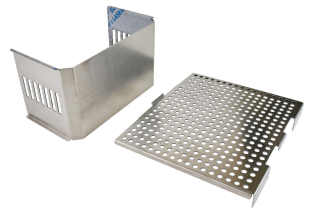

## HOJA DE DATOS DEL PRODUCTO

Stand: 2024-03-22

Bandeja con superficie de apoyo de 290x266 mm

N.º de pedido: LCZ 0747

### Características de rendimiento

- Plataforma ajustable de acero inoxidable.
- Para ajustar en el baño.
- Ajuste de altura en siete niveles. Distancia entre los niveles: 15 mm
- Puede utilizarse con tapa o con cubierta frontal superior.

### Características técnicas

Dimensiones (an x pr x al)

266 x 290 x 140 mm

Material

Acero inoxidable

LAUDA DR. R. WOBSEY GMBH & CO. KG  
Laudaplatz 1 • 97922 Lauda-Königshofen • DE

T + 49 (0) 9343 503-0  
info@lauda.de • www.lauda.de  
WEEE-Reg-Nr.: DE 66 42 40 57