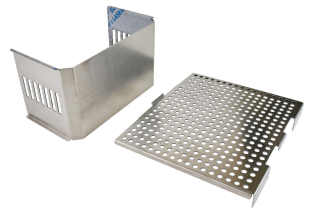

## HOJA DE DATOS DEL PRODUCTO

Stand: 2024-11-15

Bandeja con superficie de apoyo de 290x266 mm

N.º de pedido: LCZ 0747

### Características de rendimiento

- Plataforma ajustable de acero inoxidable.
- Para ajustar en el baño.
- Ajuste de altura en siete niveles. Distancia entre los niveles: 15 mm
- Puede utilizarse con tapa o con cubierta frontal superior.

### Características técnicas

Dimensiones (an x pr x al)

266 x 290 x 140 mm

Material

Acero inoxidable

Peso

1.7 kg

LAUDA DR. R. WOBSEY GMBH & CO. KG  
Laudaplatz 1 • 97922 Lauda-Königshofen • DE