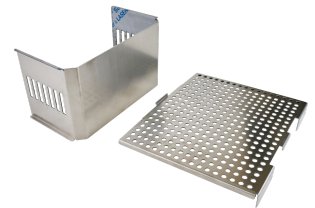

FICHE TECHNIQUE

Statut: 2024-11-15

Portoir à plateforme, dimension 290x266 mm

Numéro d'article: LCZ 0747

Caractéristiques

- Support réglable en acier inoxydable.
- A positioner dans le bain.
- Réglable en hauteur sur 7 niveaux. Distance entre chaque niveau : 15 mm
- Utilisable avec un couvercle ou un couvercle à pignon.

Données techniques

Dimensions hors tout (LxPxH)

266 x 290 x 140 mm

Matériau

Acier inoxydable

Poids

1.7 kg

LAUDA DR. R. WOBSEY GMBH & CO. KG
Laudaplatz 1 • 97922 Lauda-Königshofen • DE