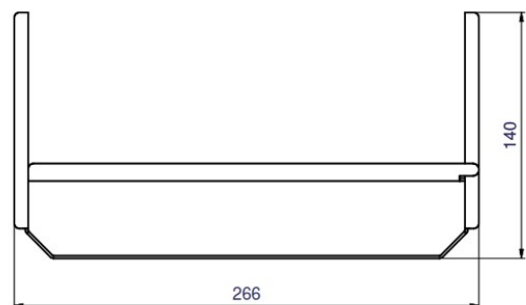

PRODUKTDATENBLATT

Stand: 2024-11-15

Stellboden mit Aufstellfläche 150x266 mm

Best.-Nr.: LCZ 0749

Leistungsmerkmale

- Stellboden aus rostfreiem Edelstahl.
- Zum Einstellen ins Bad.
- In sieben Stufen höhenverstellbar. Abstand zwischen den Stufen: 15 mm
- Mit Deckel oder Giebelhaube nutzbar.

Technische Merkmale

Abmessungen (BxTxH)

149.6 x 266 x 140 mm

Material

Edelstahl

Gewicht

1.4 kg

Technische Änderungen vorbehalten