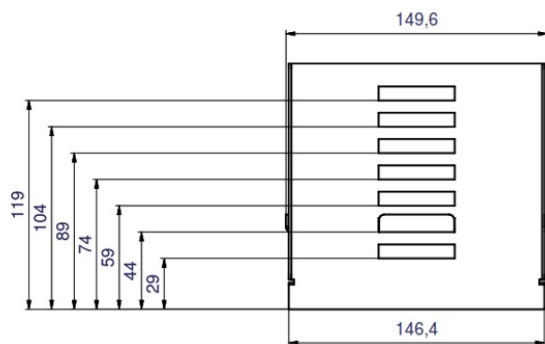

PRODUKTDATENBLATT

Stand: 2024-11-15

Stellboden mit Aufstellfläche 150x266 mm

Best.-Nr.: LCZ 0749

Leistungsmerkmale

- Stellboden aus rostfreiem Edelstahl.
- Zum Einstellen ins Bad.
- In sieben Stufen höhenverstellbar. Abstand zwischen den Stufen: 15 mm
- Mit Deckel oder Giebelhaube nutzbar.

Technische Merkmale

Abmessungen (BxTxH)

149.6 x 266 x 140 mm

Material

Edelstahl

Gewicht

1.4 kg

Technische Änderungen vorbehalten