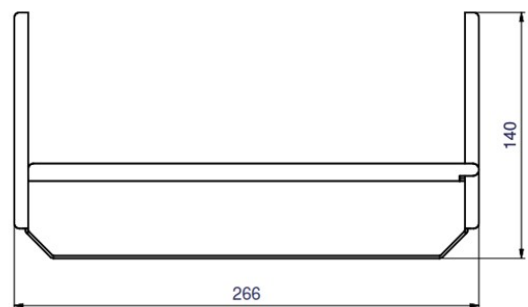

HOJA DE DATOS DEL PRODUCTO

Stand: 2024-11-15

Bandeja con superficie de apoyo de 150x266 mm

N.º de pedido: LCZ 0749

Características de rendimiento

- Plataforma ajustable de acero inoxidable.
- Para ajustar en el baño.
- Ajuste de altura en siete niveles. Distancia entre los niveles: 15 mm
- Puede utilizarse con tapa o con cubierta frontal superior.

Características técnicas

Dimensiones (an x pr x al)

149.6 x 266 x 140 mm

Material

Acero inoxidable

Peso

1.4 kg

LAUDA DR. R. WOBSEY GMBH & CO. KG
Laudaplatz 1 • 97922 Lauda-Königshofen • DE