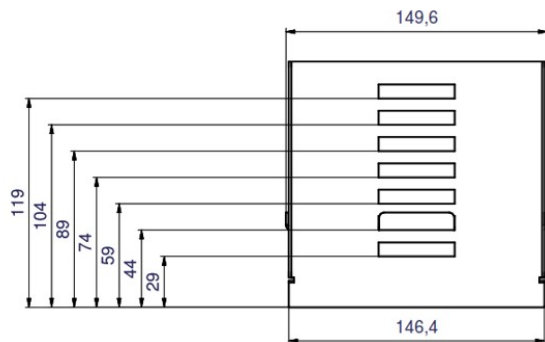

HOJA DE DATOS DEL PRODUCTO

Stand: 2024-11-15

Bandeja con superficie de apoyo de 150x266 mm

N.º de pedido: LCZ 0749

Características de rendimiento

- Plataforma ajustable de acero inoxidable.
- Para ajustar en el baño.
- Ajuste de altura en siete niveles. Distancia entre los niveles: 15 mm
- Puede utilizarse con tapa o con cubierta frontal superior.

Características técnicas

Dimensiones (an x pr x al)

149.6 x 266 x 140 mm

Material

Acero inoxidable

Peso

1.4 kg

LAUDA DR. R. WOBSEY GMBH & CO. KG
Laudaplatz 1 • 97922 Lauda-Königshofen • DE