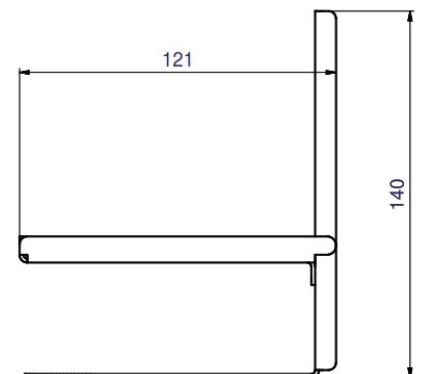

## PRODUKTDATENBLATT

Stand: 2024-10-29

Stellboden mit Aufstellfläche 98x121 mm

Best.-Nr.: LCZ 0750

### Leistungsmerkmale

- Stellboden aus rostfreiem Edelstahl.
- Zum Einstellen ins Bad.
- In sieben Stufen höhenverstellbar. Abstand zwischen den Stufen: 15 mm
- Mit Deckel oder Giebelhaube nutzbar.

### Technische Merkmale

Abmessungen (BxTxH)

101,2 x 121 x 140 mm

Material

Edelstahl

Gewicht

0,5 kg

Technische Änderungen vorbehalten