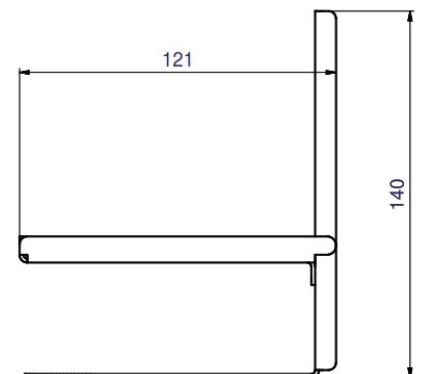

## PRODUKTDATENBLATT

Stand: 2024-11-15

Stellboden mit Aufstellfläche 98x121 mm

Best.-Nr.: LCZ 0750

### Leistungsmerkmale

- Stellboden aus rostfreiem Edelstahl.
- Zum Einstellen ins Bad.
- In sieben Stufen höhenverstellbar. Abstand zwischen den Stufen: 15 mm
- Mit Deckel oder Giebelhaube nutzbar.

### Technische Merkmale

Abmessungen (BxTxH)

101,2 x 121 x 140 mm

Material

Edelstahl

Gewicht

0,5 kg

Technische Änderungen vorbehalten