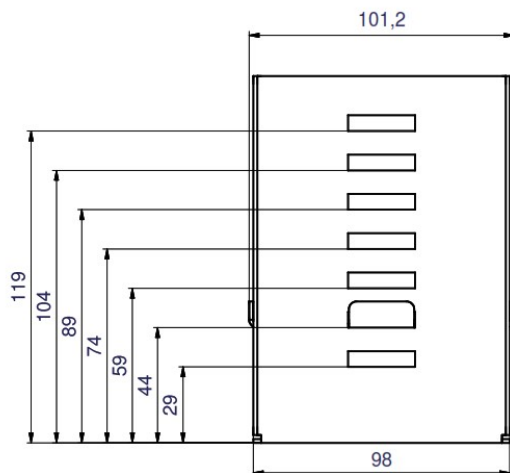

### Leistungsmerkmale

- Stellboden aus rostfreiem Edelstahl.
- Zum Einstellen ins Bad.
- In sieben Stufen höhenverstellbar. Abstand zwischen den Stufen: 15 mm
- Mit Deckel oder Giebelhaube nutzbar.

### Technische Merkmale

Abmessungen (BxTxH)

101,2 x 121 x 140 mm

Material

Edelstahl

Gewicht

0,5 kg

Technische Änderungen vorbehalten